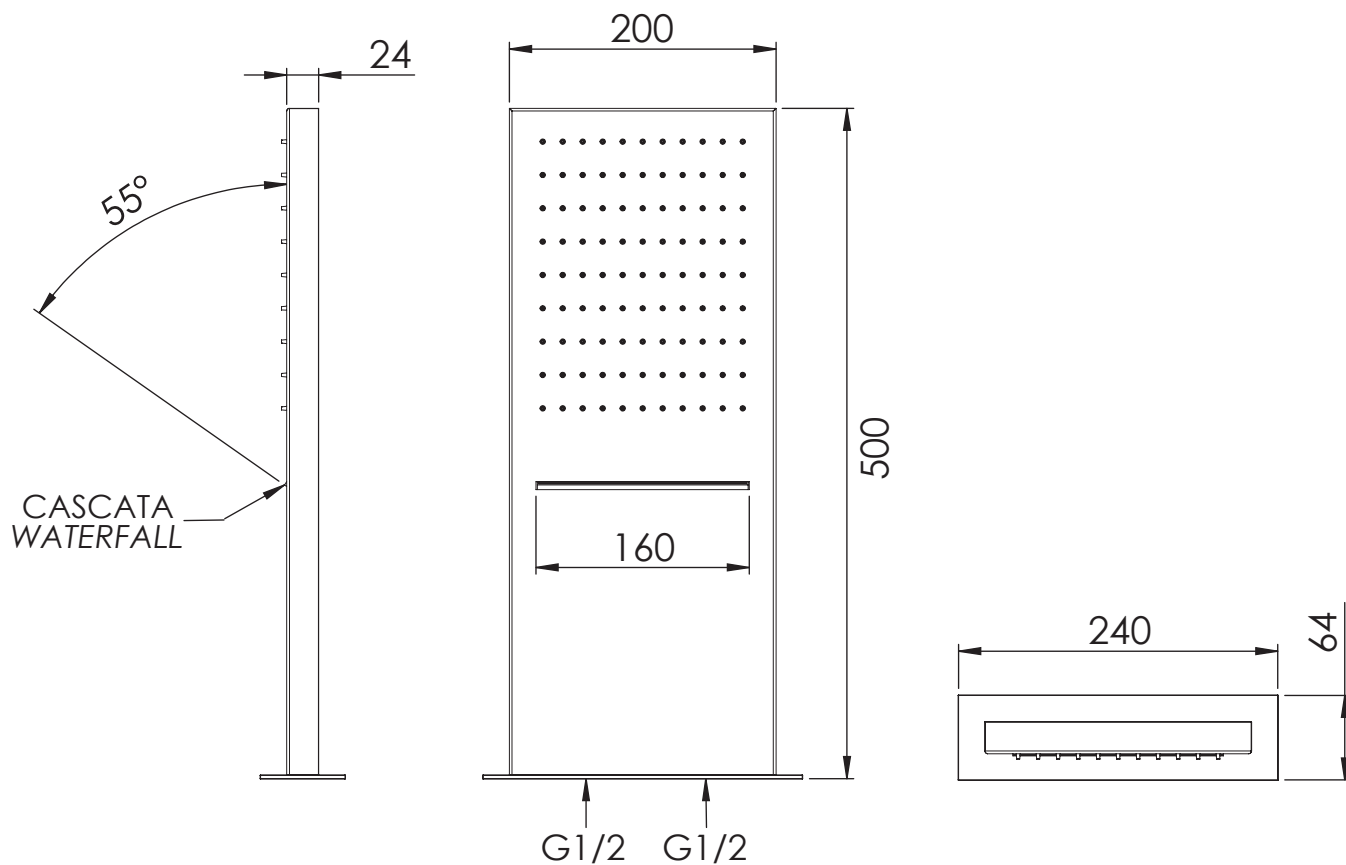

REMER

RUBINETTERIE

SERIE
SERIES

CODICE
CODE

SOFFIONI SHOWER HEADS SS350SSCAX

IMMAGINE - IMAGE

DESCRIZIONE - DESCRIPTION

Soffione doccia anticalcare a parete 50x20 cm, in acciaio INOX spazzolato, 2 funzioni: getto a pioggia e cascata.

Brushed stainless steel wall shower head antilimestone, 2 functions: rain and waterfall, 50x20 cm.

SCHEMA TECNICA - TECHNICAL FEATURES

CARATTERISTICHE - FEATURES

Acciaio INOX
Stainless Steel

Con Getto a Cascata
With Waterfall Jet