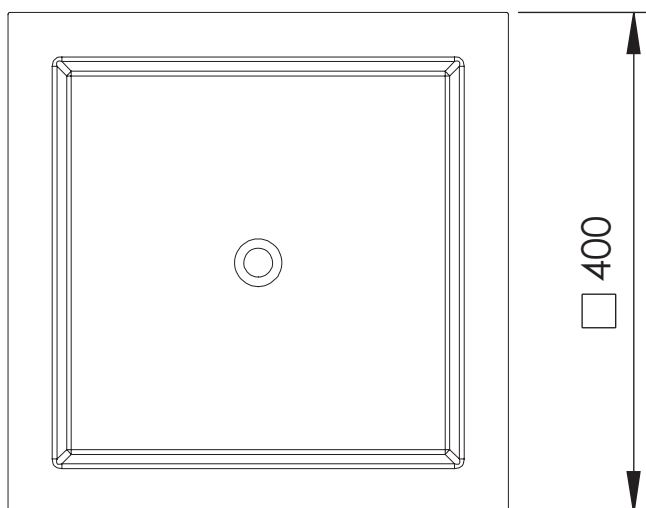

REMER

RUBINETTERIE

SERIE
SERIES

SOFFIONI SHOWER HEADS 357UFS40X

CODICE
CODE

IMMAGINE - IMAGE

DESCRIZIONE - DESCRIPTION

Soffione doccia ultra piatto in acciaio INOX lucidato a specchio, 40 x 40 cm.

Ultra slim stainless steel mirror polished shower head, 40 x 40 cm.

SCHEDA TECNICA - TECHNICAL FEATURES

PORTATA LIMITATA - FLOW RATE 15 l/min – 3 bar

CARATTERISTICHE - FEATURES

Acciaio INOX
Stainless Steel