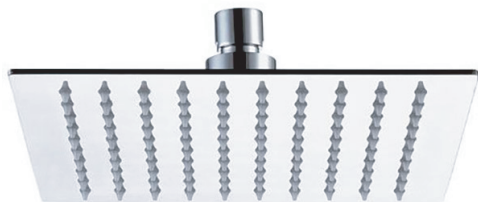

REMER

RUBINETTERIE

SERIE
SERIES

SOFFIONI SHOWER HEADS 357UFS40X

CODICE
CODE

IMMAGINE - IMAGE

DESCRIZIONE - DESCRIPTION

Soffione doccia ultra piatto in acciaio INOX lucidato a specchio, 40 x 40 cm.

Ultra slim stainless steel mirror polished shower head, 40 x 40 cm.

SCHEDA TECNICA - TECHNICAL FEATURES

PORTATA LIMITATA - FLOW RATE 15 l/min – 3 bar

CARATTERISTICHE - FEATURES

Acciaio INOX
Stainless Steel

Con Getti Anticalcare
With Antilimescale Jets

Getto effetto pioggia ad ampia copertura
Wide coverage rain effect

REMER Rubinetterie S.p.A.

Via Leonardo Da Vinci, 83 - 20062 Cassano d'Adda (MI) - Italy - Tel. +39 0363 364211 - info@remer.eu - www.remer.eu