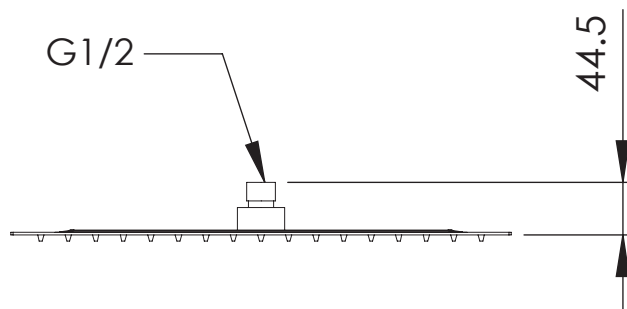

REMER

RUBINETTERIE

SERIE
SERIES

SOFFIONI SHOWER HEADS 357UFS40X

CODICE
CODE

IMMAGINE - IMAGE

DESCRIZIONE - DESCRIPTION

Soffione doccia ultra piatto in acciaio INOX lucidato a specchio, 40 x 40 cm.

Ultra slim stainless steel mirror polished shower head, 40 x 40 cm.

SCHEDA TECNICA - TECHNICAL FEATURES

PORTATA LIMITATA - FLOW RATE 15 l/min – 3 bar

CARATTERISTICHE - FEATURES

Acciaio INOX
Stainless Steel