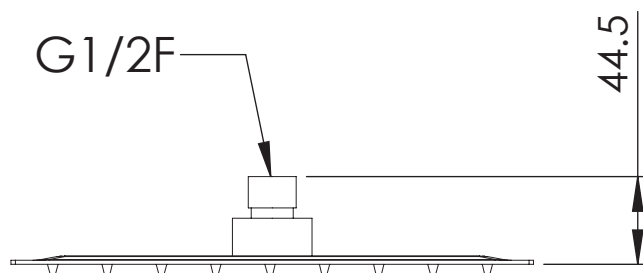

REMER

RUBINETTERIE

SERIE
SERIES

SOFFIONI

SHOWER HEADS

357UFS25X

CODICE
CODE

IMMAGINE - IMAGE

DESCRIZIONE - DESCRIPTION

Soffione doccia ultra piatto in acciaio INOX lucidato a specchio, 25 x 25 cm.

Ultra slim stainless steel mirror polished shower head, 25 x 25 cm.

SCHEDA TECNICA - TECHNICAL FEATURES