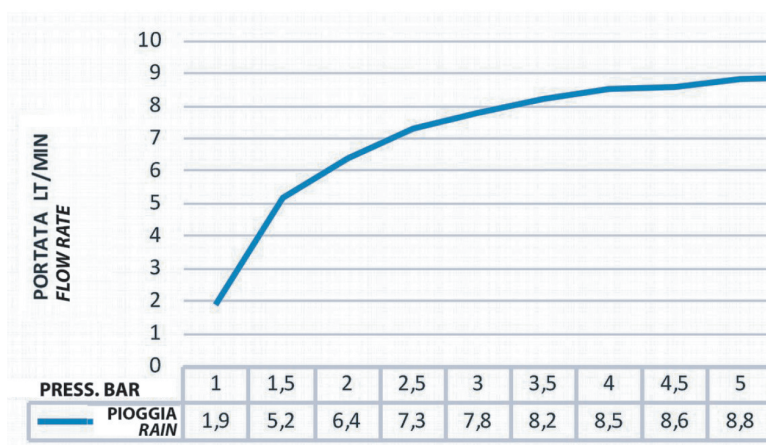

DESCRIZIONE - DESCRIPTION

Soffione doccia ultra piatto in acciaio INOX lucidato a specchio, 25 x 25 cm.

Ultra slim stainless steel mirror polished shower head, 25 x 25 cm.

SCHEDA TECNICA - TECHNICAL FEATURES

CARATTERISTICHE - FEATURES

Acciaio INOX
Stainless Steel

Con Getti Anticalcare
With Antilimescale Jets

Getto effetto pioggia ad ampia copertura
Wide coverage rain effect

PORTATA - FLOW RATE

REMER Rubinetterie S.p.A.