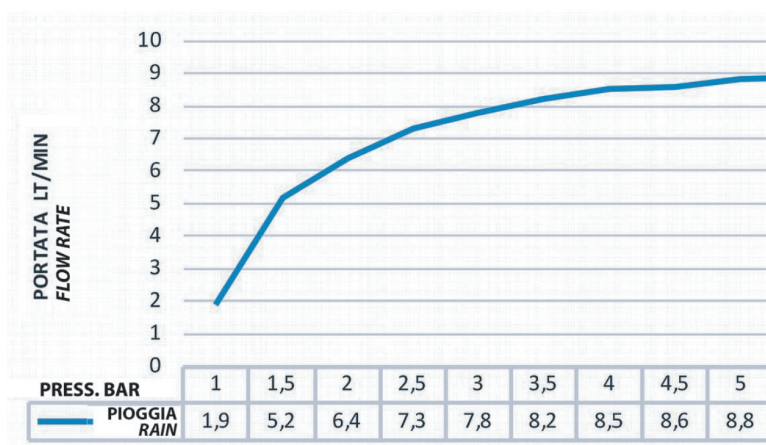

REMER

RUBINETTERIE

SERIE
SERIES

SOFFIONI SHOWER HEADS 357UFS20X

CODICE
CODE

IMMAGINE - IMAGE

DESCRIZIONE - DESCRIPTION

Soffione doccia ultra piatto in acciaio INOX lucidato a specchio, 20 x 20 cm.

Ultra slim stainless steel mirror polished shower head, 20 x 20 cm.

SCHEDA TECNICA - TECHNICAL FEATURES

CARATTERISTICHE - FEATURES

Acciaio INOX
Stainless Steel

Con Getti Anticalcare
With Antilimescale Jets

Getto effetto pioggia ad ampia copertura
Wide coverage rain effect

PORTATA - FLOW RATE

REMER Rubinetterie S.p.A.

Via Leonardo Da Vinci, 83 - 20062 Cassano d'Adda (MI) - Italy - Tel. +39 0363 364211 - info@remer.eu - www.remer.eu