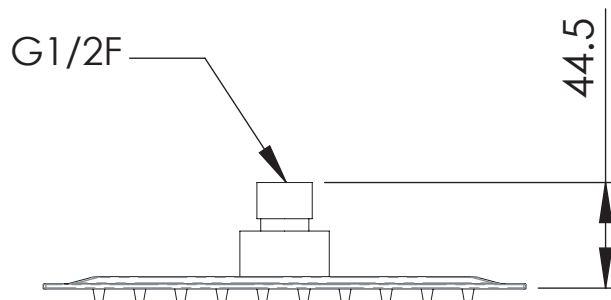

REMER

RUBINETTERIE

SERIE
SERIES

SOFFIONI SHOWER HEADS 357UFS20X

CODICE
CODE

IMMAGINE - IMAGE

DESCRIZIONE - DESCRIPTION

Soffione doccia ultra piatto in acciaio INOX lucidato a specchio, 20 x 20 cm.

Ultra slim stainless steel mirror polished shower head, 20 x 20 cm.

SCHEDA TECNICA - TECHNICAL FEATURES

CARATTERISTICHE - FEATURES

Acciaio INOX
Stainless Steel

Con Getti Anticalcare
With Antilimescale Jets

Getto effetto pioggia ad ampia copertura
Wide coverage rain effect

PORTATA - FLOW RATE

REMER Rubinetterie S.p.A.

Via Leonardo Da Vinci, 83 - 20062 Cassano d'Adda (MI) - Italy - Tel. +39 0363 364211 - info@remer.eu - www.remer.eu