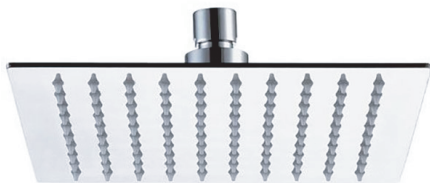

REMER

RUBINETTERIE

SERIE
SERIES

SOFFIONI SHOWER HEADS 357UFS20X

CODICE
CODE

IMMAGINE - IMAGE

DESCRIZIONE - DESCRIPTION

Soffione doccia ultra piatto in acciaio INOX lucidato a specchio, 20 x 20 cm.

Ultra slim stainless steel mirror polished shower head, 20 x 20 cm.

SCHEDA TECNICA - TECHNICAL FEATURES

CARATTERISTICHE - FEATURES

Acciaio INOX
Stainless Steel

Con Getti Anticalcare
With Antilimescale Jets

Getto effetto pioggia ad ampia copertura
Wide coverage rain effect

PORTATA - FLOW RATE

REMER Rubinetterie S.p.A.

Via Leonardo Da Vinci, 83 - 20062 Cassano d'Adda (MI) - Italy - Tel. +39 0363 364211 - info@remer.eu - www.remer.eu