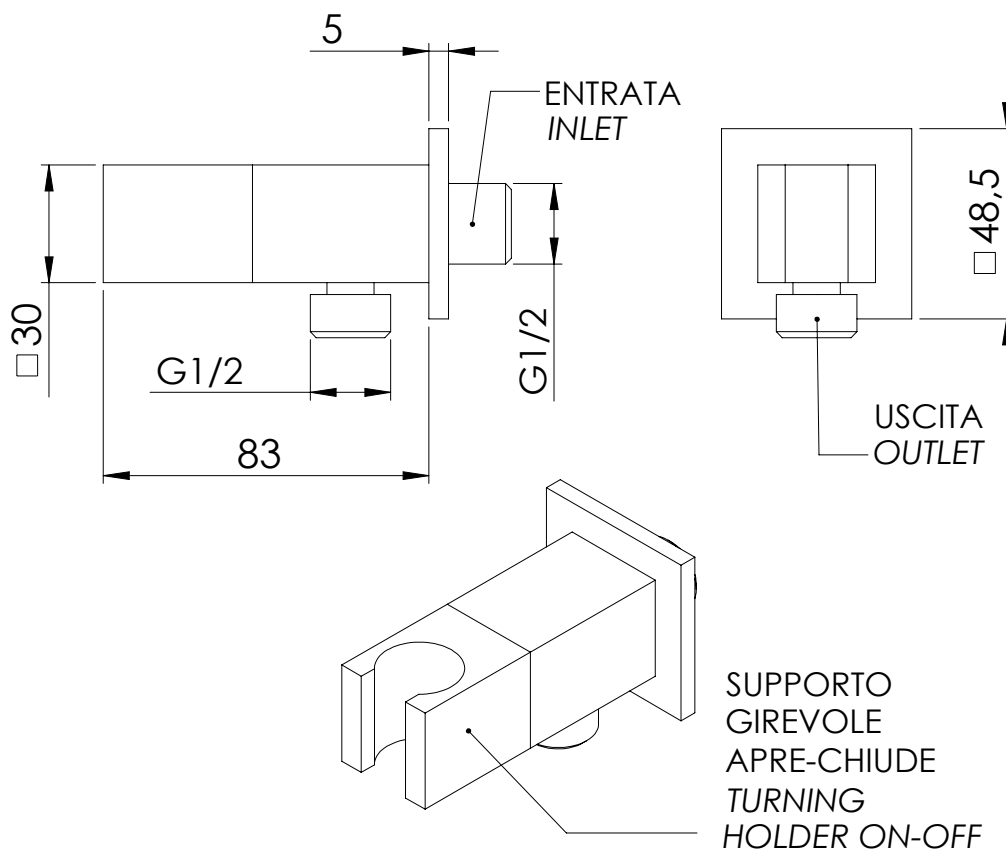

SCHEDA TECNICA - TECHNICAL FEATURES

CARATTERISTICHE - FEATURES

Disponibile in Finitura
Available in Finishing

FINITURE - FINISHING

NO
Nero Opaco
Matt Black

BO
Bianco Opaco
Matt White

NP
Nichel Spazzolato
Brushed Nickel

NPO
Nichel Spazzolato Opaco
Matt Brushed Nickel

CR
Cromo
Chrome

DO
Oro Lucido
Shiny Gold

BG
Oro Spazzolato
Brushed Gold

CFP
Cromo Nero Spazzolato
Brushed Black Chrome

REMER Rubinetterie S.p.A.

Via Leonardo Da Vinci, 83 - 20062 Cassano d'Adda (MI) - Italy - Tel. +39 0363 364211 - info@remer.eu - www.remer.eu