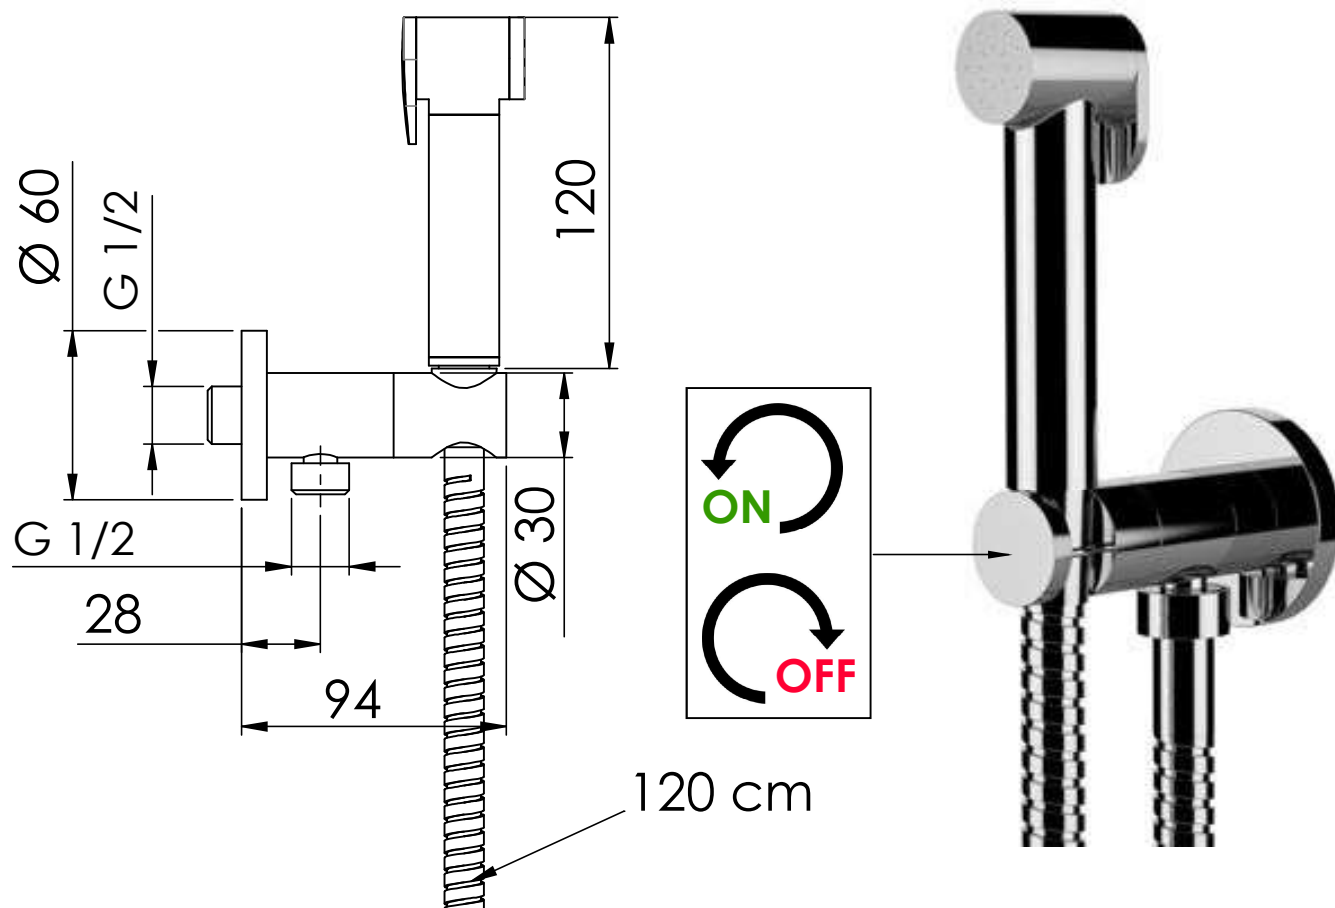

REMER

SCHEDA TECNICA

TECHNICAL FEATURES

RUBINETTERIE

ART. COD.

338M332OW

MATERIALI / MATERIALS

OTTONE CROMATO / CHROME PLATED BRASS

CROMATURA / CHROME PLATING

UNI EN 248

Via Leonardo da Vinci 83 - 20062 Cassano d'Adda (MI) Italy - Tel. +39-0363 364211

info@remer.eu www.remer.eu