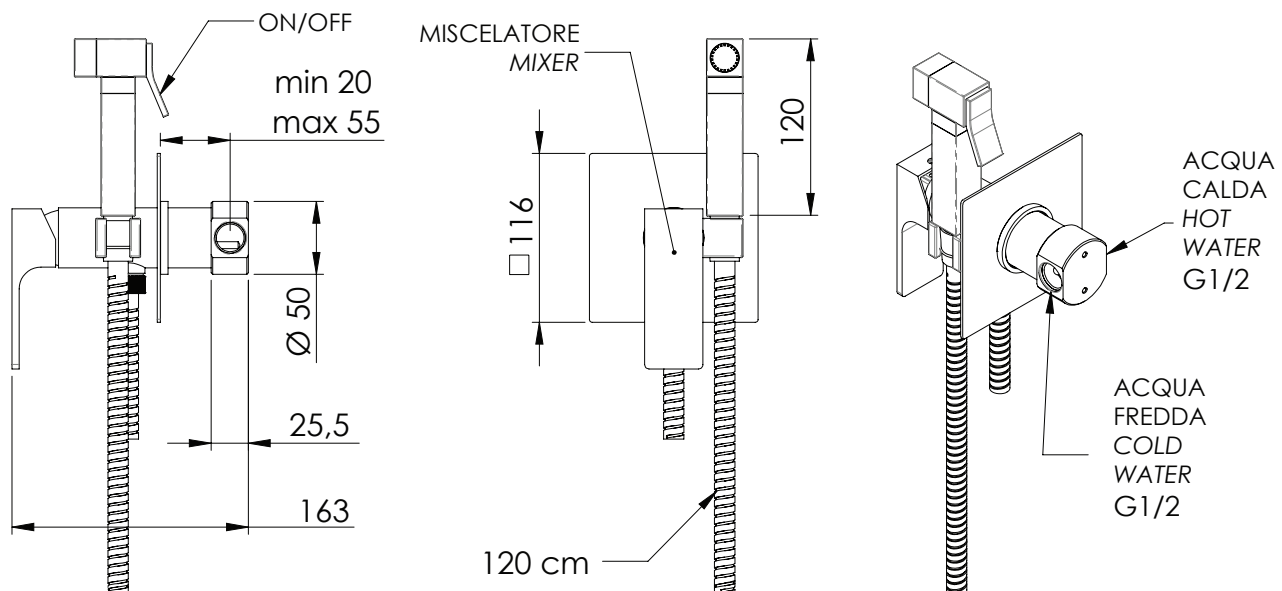

REMER

RUBINETTERIE

SERIE
SERIES

ABSOLUTE

CODICE
CODE

AU65

IMMAGINE - IMAGE

DESCRIZIONE - DESCRIPTION

Miscelatore incasso per shut-off comprensivo di doccia shut-off art. 3320S, supporto doccia-presa acqua, attacco conico da 1/2", tutto in ottone cromato e flessibile doccia cm 120.

Built-in shower mixer set including shut-off art. 3320S, shower holder-water punch on flange, with 1/2" connection, all in c.p. brass and shower flexible cm 120.

SCHEDA TECNICA - TECHNICAL FEATURES

CARATTERISTICHE - FEATURES

Disponibile in Finitura
Available in Finishing

Posizione
d'interruzione getto
Stop flow position

Flessibile Lungo 120 cm
Flexible Length 120 cm