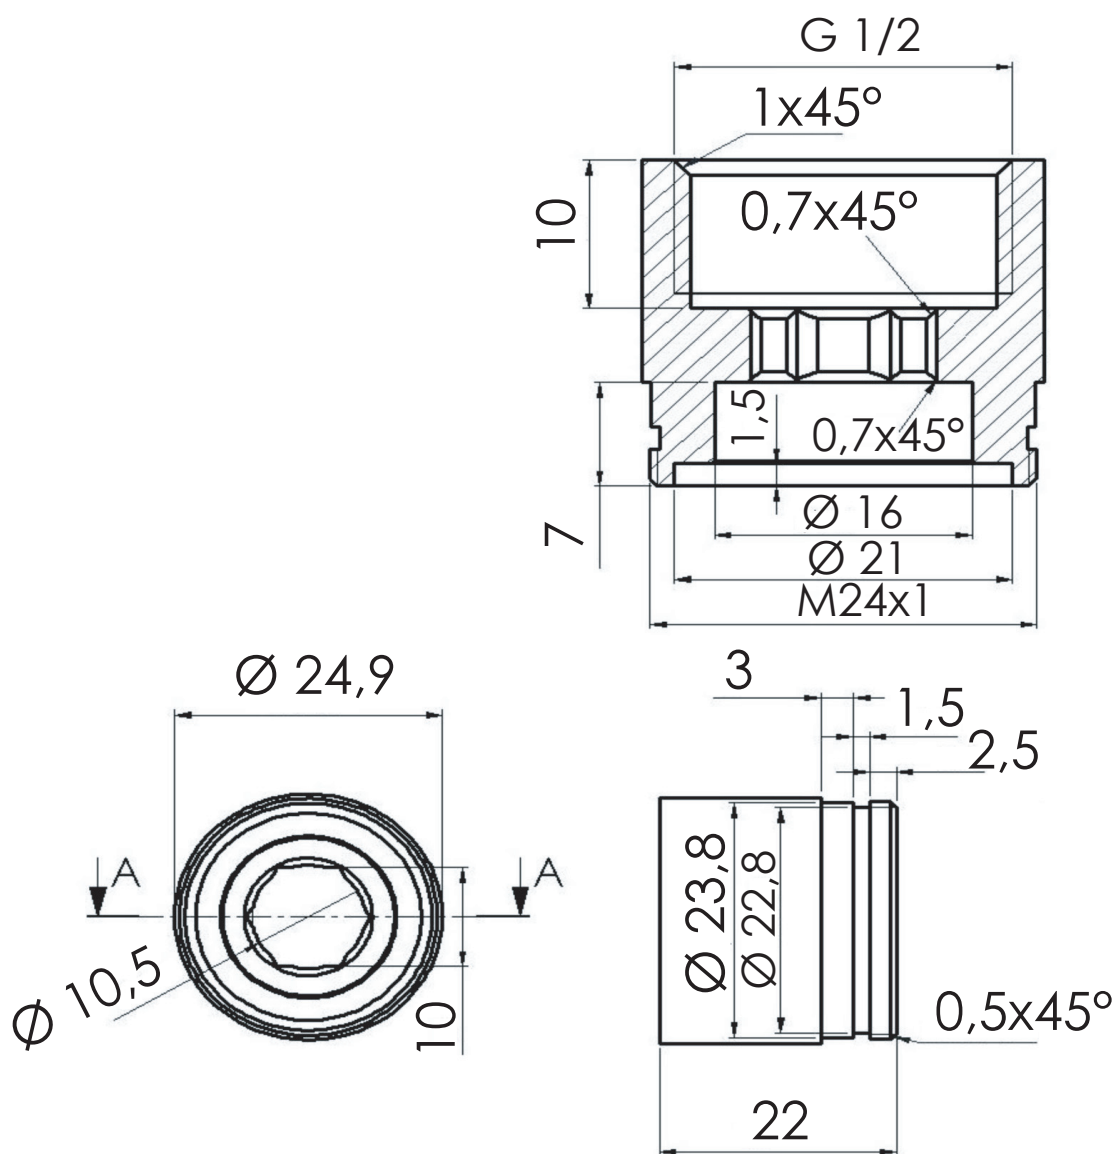

REMER

RUBINETTERIE

SCHEDA TECNICA

TECHNICAL FEATURES

ART. COD.

83RD12F24M

MATERIALI / MATERIALS

OTTONE CROMATO / CHROME PLATED BRASS

CROMATURA / CHROME PLATING

UNI EN 248

Via Leonardo da Vinci 83 - 20062 Cassano d'Adda (MI) Italy - Tel. +39-0363 364211

info@remer.eu

www.remer.eu