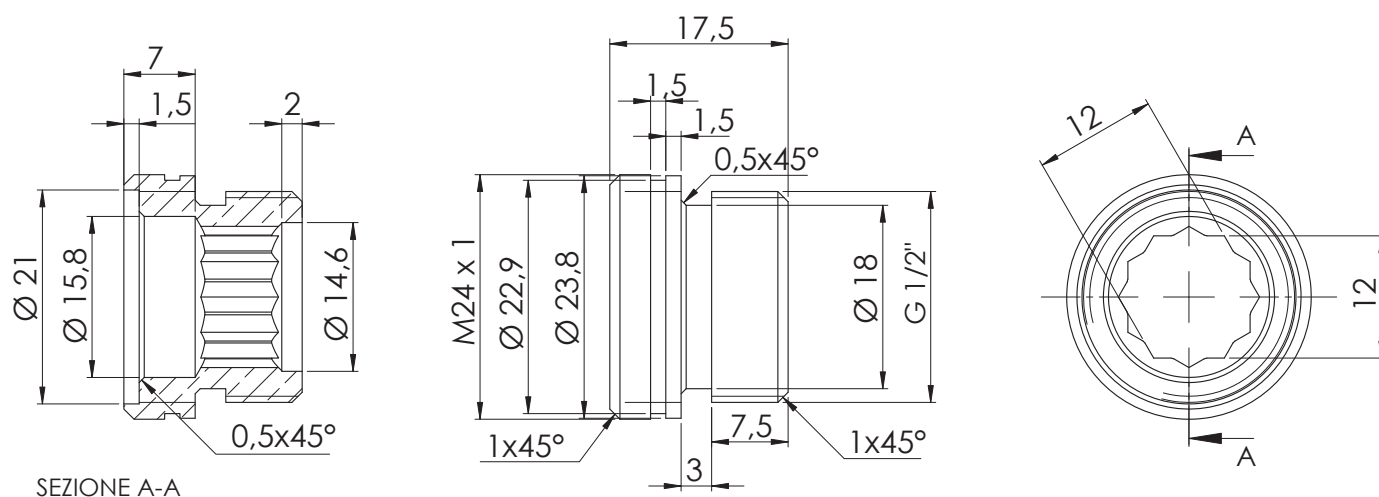

REMER
RUBINETTERIE

SERIE
SERIES

CODICE
CODE

RICAMBI
SPARE PARTS
83RD12M24M

IMMAGINE - IMAGE

DESCRIZIONE - DESCRIPTION

Riduzione 1/2mxm24 Consente di collegare al lavabo/lavello M24 un qualsiasi componente con attacco 1/2F.

1/2mxm24 reduction Connecting any component with 1/2F connection to the washbasin/sink M24.

SCHEDA TECNICA - TECHNICAL FEATURES

REMER Rubinetterie S.p.A.

Via Leonardo Da Vinci, 83 - 20062 Cassano d'Adda (MI) - Italy - Tel. +39 0363 364211 - info@remer.eu - www.remer.eu