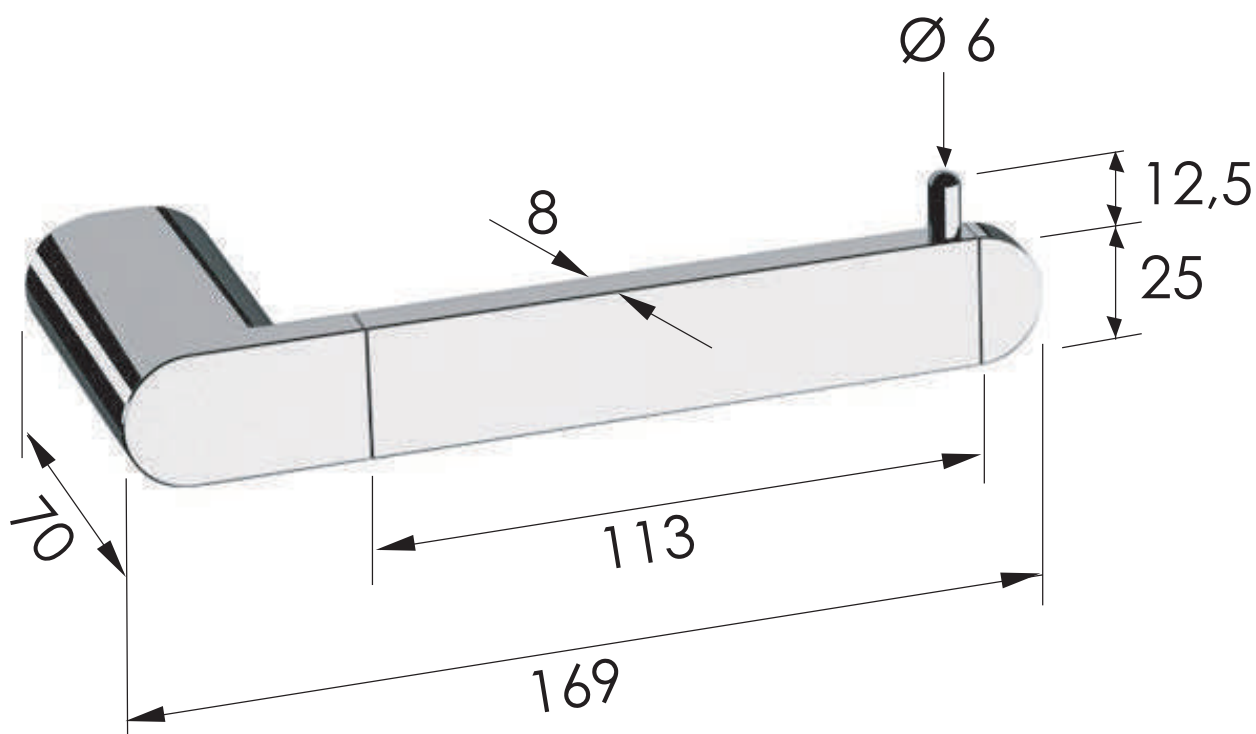

REMER
RUBINETTERIE

SERIE
SERIES

LOUNGE

CODICE
CODE

LN61CR

IMMAGINE - IMAGE

DESCRIZIONE - DESCRIPTION

Portarotolo in ottone cromato con coperchio.

C.p. brass toilet roll-holder with cover.

SCHEDA TECNICA - TECHNICAL FEATURES

REMER Rubinetterie S.p.A.

Via Leonardo Da Vinci, 83 - 20062 Cassano d'Adda (MI) - Italy - Tel. +39 0363 364211 - info@remer.eu - www.remer.eu