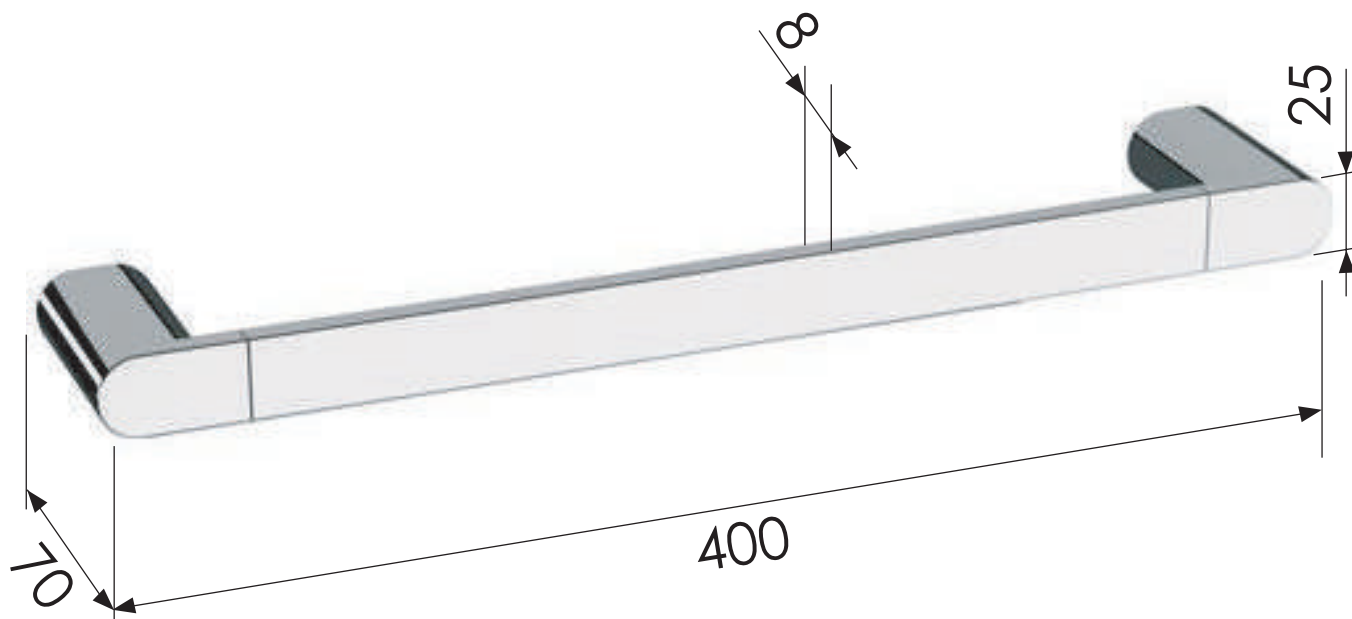

REMER
RUBINETTERIE

SERIE
SERIES

LOUNGE

CODICE
CODE

LN40CR

IMMAGINE - IMAGE

DESCRIZIONE - DESCRIPTION

Portasalviette in ottone cromato cm. 40.

C.p. brass towel-holder cm. 40.

SCHEDA TECNICA - TECHNICAL FEATURES

REMER Rubinetterie S.p.A.

Via Leonardo Da Vinci, 83 - 20062 Cassano d'Adda (MI) - Italy - Tel. +39 0363 364211 - info@remer.eu - www.remer.eu