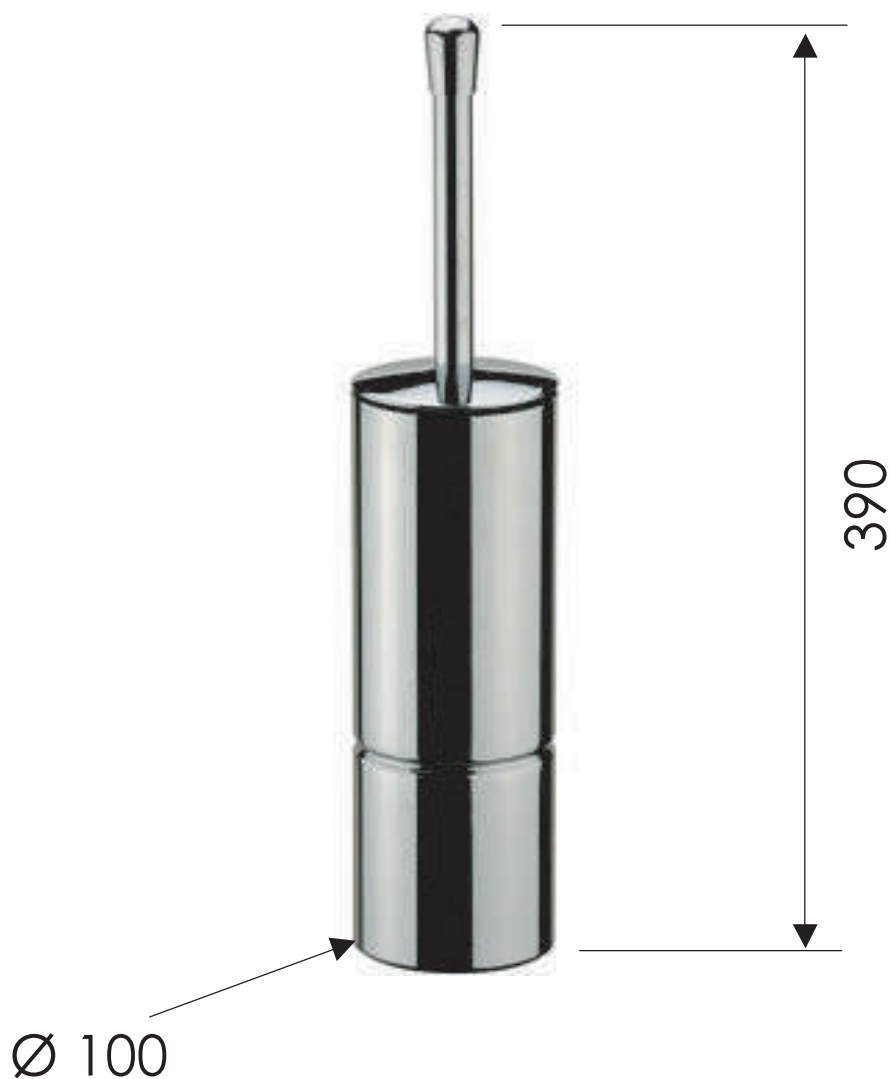

REMER
RUBINETTERIE

SERIE
SERIES

ACCESSORI VARI
VARIOUS ACCESSORIES
RB465CR

CODICE
CODE

IMMAGINE - *IMAGE*

DESCRIZIONE - *DESCRIPTION*

Portascopino sospeso in ottone cromato.

Wall mounted toilet brush-holder all in c.p. brass.

SCHEDA TECNICA - *TECHNICAL FEATURES*

REMER Rubinetterie S.p.A.

Via Leonardo Da Vinci, 83 - 20062 Cassano d'Adda (MI) - Italy - Tel. +39 0363 364211 - info@remer.eu - www.remer.eu