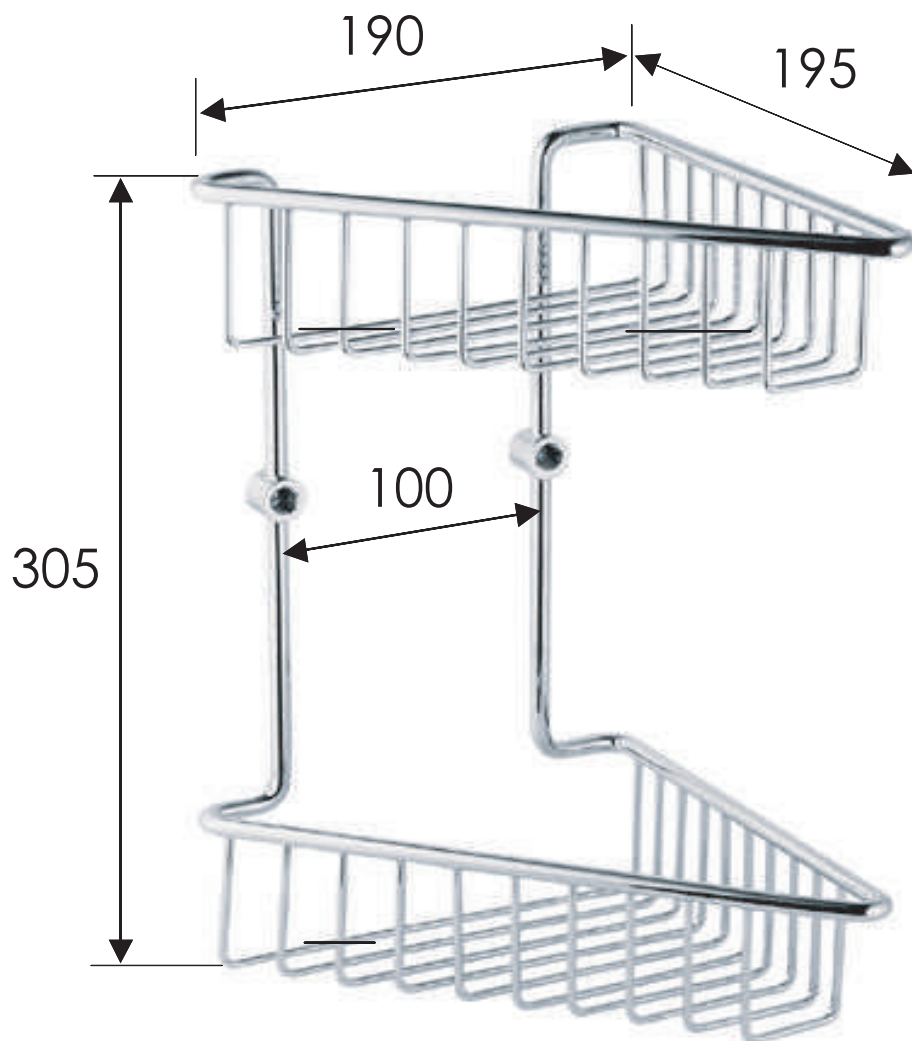

DESCRIZIONE - *DESCRIPTION*

Portasapone doppio in ottone cromato.

Double soap-holder in chrome plated brass.

SCHEDA TECNICA - *TECHNICAL FEATURES*