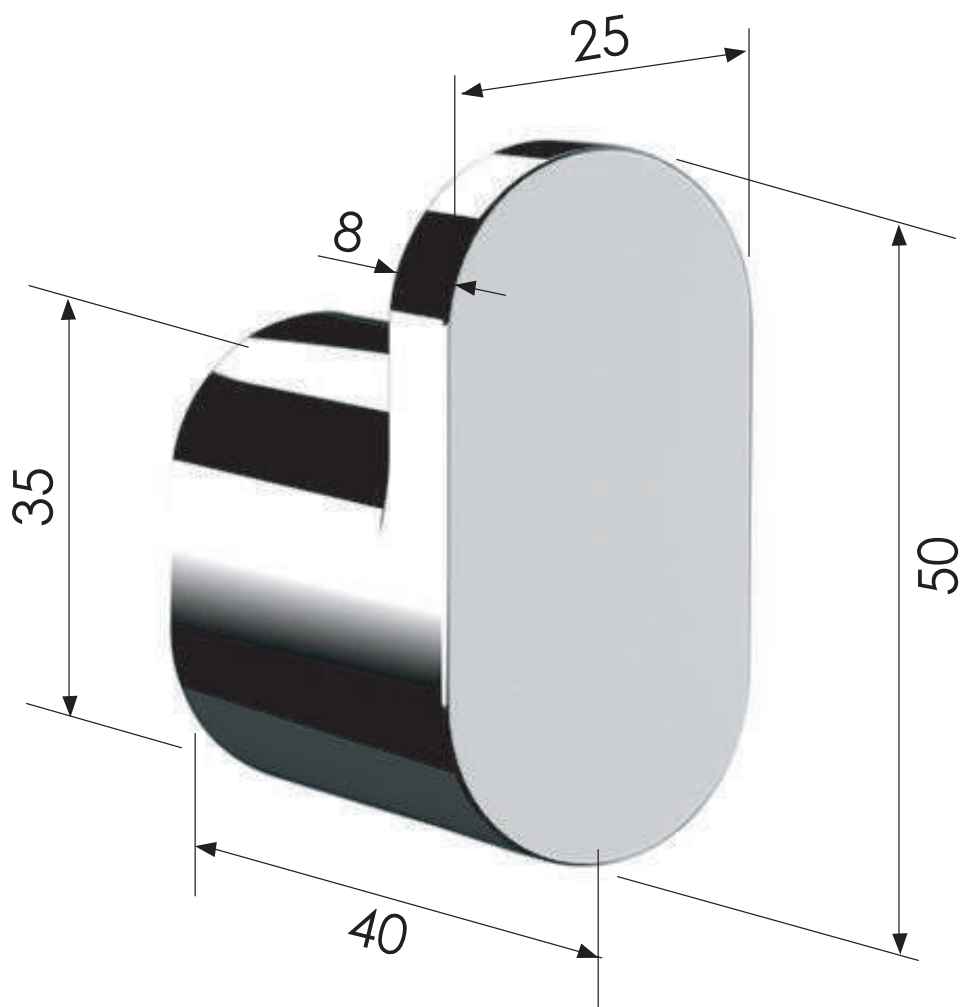

**REMER**  
RUBINETTERIE

SERIE  
SERIES

**LOUNGE**

CODICE  
CODE

**LN50CR**

IMMAGINE - IMAGE

DESCRIZIONE - DESCRIPTION

Appendino in ottone cromato.

Chrome plated brass clothes-hook.

SCHEDA TECNICA - TECHNICAL FEATURES

REMER Rubinetterie S.p.A.

Via Leonardo Da Vinci, 83 - 20062 Cassano d'Adda (MI) - Italy - Tel. +39 0363 364211 - info@remer.eu - www.remer.eu