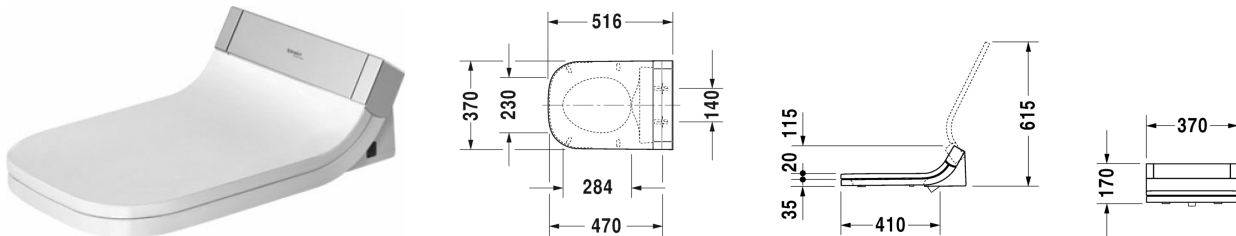

SensoWash® Starck C Сиденье для унитаза с душем
SensoWash Starck C для Harry D.2* # 610300002000300

| < 370 мм > |

| Сиденье для унитаза с душем SensoWash Starck C для Harry D.2* | Размеры | Вес | Номер заказа |
|---|---------------------|-----------------|------------------------|
| <p>со скрытым подключением, включая ПДУ, электроуправление функциями сиденья и крышки, душ для ягодич, для дам и комфортный душ, индивидуальная установка температуры воды, фена, поверхности сиденья, а также положения и мощности душевых форсунок, самоочищающаяся душевая насадка, 2 индивидуально программируемых профиля пользователя, ночная подсветка, Быстрый демонтаж: сиденье легко снимается, выключатель</p> | | | |
| <p>Цвета</p> | | | |
| <p>00 Белый Alpin</p> | | | |
| <p>Вариант</p> | | | |
| <p>220-240В 50/60Гц</p> | <p>370 x 515 мм</p> | <p>6,400 кг</p> | <p>610300002000300</p> |
| <p>Справка</p> | | | |
| <p>При жесткости воды $\geq 2,4$ ммоль/л ($\geq 14^\circ$ dH или 24° fH) необходима установка для смягчения воды.</p> | | | |
| <p>Соответствующая продукция</p> | | | |
| <p>Унитаз подвесной Duravit Rimless для SensoWash® без смывного края, с вертикальным смывом, только в сочетании с SensoWash, включая компоненты для SensoWash со скрытым подключением, вкл. крепление Durafix, 365 x 620 мм</p> | <p>365 x 620 мм</p> | | <p>255059</p> |

All drawings contain the necessary measurements which are subject to standard tolerances. They are stated in mm and are non-binding. Exact measurements, in particular for customised installation scenarios, can only be taken from the finished ceramic piece.