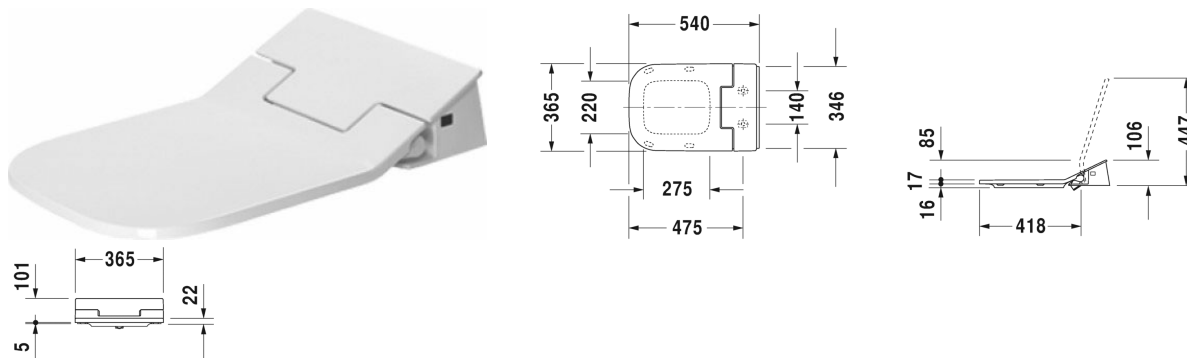

SensoWash® Slim Сиденье для унитаза с душем SensoWash Slim для Happy D.2* # 611300002000300

| < 365 мм > |

Сиденье для унитаза с душем SensoWash Slim для Happy D.2*	Размеры	Вес	Номер заказа
со скрытым подключением, включая ПДУ, функция блокировки с помощью пульта дистанционного управления, душ для ягодиц, для дам и комфортный душ, температура воды, а также положение душевого стержня и интенсивность душевой струи устанавливаются индивидуально, самоочищающаяся душевая насадка, с автоматическим опусканием, ночная подсветка, сиденье снимается одним движением руки, автоматический дренаж при длительном простое, выключатель			
Цвета			
00 Белый Alpin			
Вариант			
220-240В 50/60Гц	365 x 540 мм	5,500 кг	611300002000300
Справка			
При жесткости воды $\geq 2,4$ ммоль/л ($\geq 14^\circ$ dH или 24° fH) необходима установка для смягчения воды.			
Соответствующая продукция			
Унитаз подвесной Duravit Rimless для SensoWash® без смывного края, с вертикальным смывом, только в сочетании с SensoWash, включая компоненты для SensoWash со скрытым подключением, вкл. крепление Durafix, 365 x 620 мм	365 x 620 мм		255059

All drawings contain the necessary measurements which are subject to standard tolerances. They are stated in mm and are non-binding. Exact measurements, in particular for customised installation scenarios, can only be taken from the finished ceramic piece.