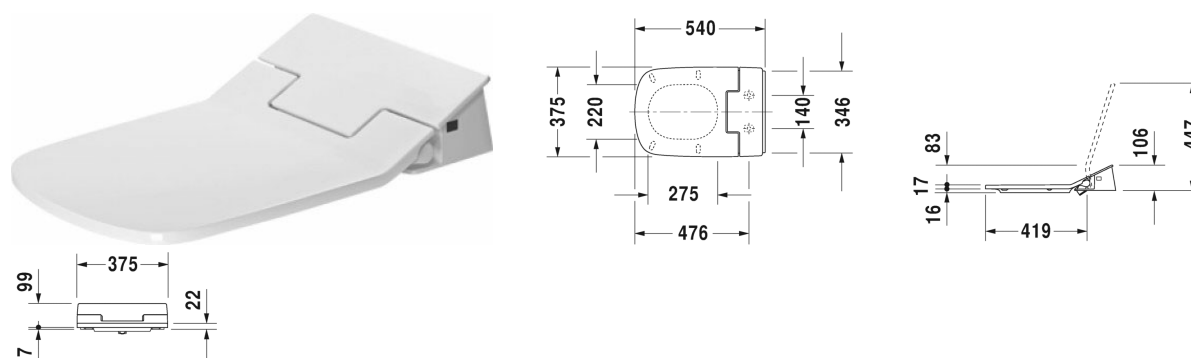

**SensoWash® Slim Сиденье для унитаза с душем SensoWash Slim для DuraStyle\* # 611200002000300**

|< 375 мм >|

Сиденье для унитаза с душем SensoWash Slim для DuraStyle*	Размеры	Вес	Номер заказа
со скрытым подключением, включая ПДУ, самоочищающаяся душевая насадка, функция блокировки с помощью пульта дистанционного управления, душ для ягодниц, для дам и комфортный душ, с автоматическим опусканием, ночная подсветка, сиденье снимается одним движением руки, автоматический дренаж при длительном простое, выключатель			
<b>Цвета</b>			
00 Белый Alpin			
<b>Вариант</b>			
220-240В 50/60Гц, температура воды, а также положение душевого стержня и интенсивность душевой струи устанавливаются индивидуально	375 x 540 мм	5,500 кг	611200002000300
<b>Справка</b>			
При жесткости воды $\geq 2,4$ ммоль/л ( $\geq 14^\circ$ dH или $24^\circ$ fH) необходима установка для смягчения воды.			
<b>Соответствующая продукция</b>			
Унитаз подвесной для SensoWash® с вертикальным смывом, только в сочетании с SensoWash, включая компоненты для SensoWash со скрытым подключением, вкл. крепление Durafix, 370 x 620 мм	370 x 620 мм		253759
Унитаз комбинированный для SensoWash® (не вкл. бачок), только в сочетании с SensoWash, с вертикальным смывом, сток для комплекта подключения варио, сток горизонтальный и вертикальный 70 - 190 мм, длина регулируется, а также колено для подключения варио, сток вертикальный 170-220 мм, включая компоненты для SensoWash со скрытым подключением, включая крепление, 370 x 700 мм	370 x 700 мм		215659

370 x 620 мм

254259

*All drawings contain the necessary measurements which are subject to standard tolerances. They are stated in mm and are non-binding.  
Exact measurements, in particular for customised installation scenarios, can only be taken from the finished ceramic piece.*