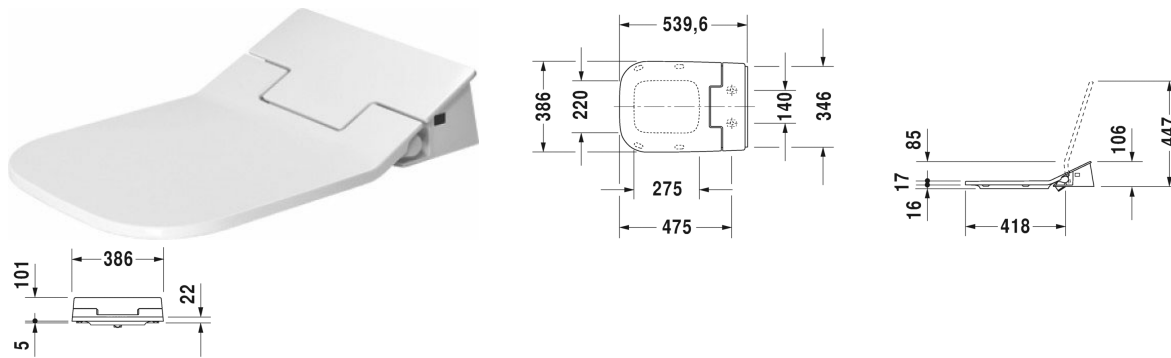

SensoWash® Slim Сиденье для унитаза с душем SensoWash Slim для P3 Comforts* # 611400002000300

| < 386 мм > |

Сиденье для унитаза с душем SensoWash Slim для P3 Comforts*	Размеры	Вес	Номер заказа
<p>со скрытым подключением, включая ПДУ, функция блокировки с помощью пульта дистанционного управления, душ для ягодиц, для дам и комфортный душ, температура воды, а также положение душевого стержня и интенсивность душевой струи устанавливаются индивидуально, самоочищающаяся душевая насадка, с автоматическим опусканием, ночная подсветка, сиденье снимается одним движением руки, автоматический дренаж при длительном простое, выключатель</p>			
Цвета			
00 Белый Alpin			
Вариант			
220-240В 50/60Гц	386 x 540 мм	5,500 кг	611400002000300
Справка			
При жесткости воды $\geq 2,4$ ммоль/л ($\geq 14^\circ$ dH или 24° fH) необходима установка для смягчения воды.			
Соответствующая продукция			
Унитаз подвесной Duravit Rimless для SensoWash® без смывного края, с вертикальным смывом, вкл. крепление Durafix, только в сочетании с SensoWash, включая компоненты для SensoWash со скрытым подключением, 380 x 570 мм	380 x 570 мм		256159
Унитаз напольный Duravit Rimless для SensoWash® без смывного края, пристенный вариант, включая крепление, с вертикальным смывом, включая компоненты для SensoWash со скрытым подключением, сток горизонтальный, только в сочетании с SensoWash, 380 x 600 мм	380 x 600 мм		216659

All drawings contain the necessary measurements which are subject to standard tolerances. They are stated in mm and are non-binding. Exact measurements, in particular for customised installation scenarios, can only be taken from the finished ceramic piece.