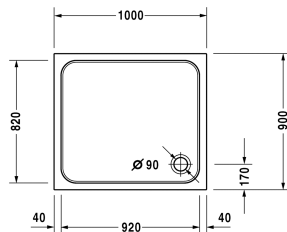

D-Code Душевой поддон # 720107000000000 / 720107000000001

| < 1000 мм > |

Душевой поддон	Размеры	Вес	Номер заказа
прямоугольный вариант, 85 мм			
Цвета			
00 Белый Alpin			
Вариант			
Душевой поддон	1000 x 900 мм	14,500 кг	720107000000000
Душевой поддон с Antislip	1000 x 900 мм	14,500 кг	720107000000001
Принадлежности для душевого поддона			
Комплект звукоизоляции для поддонов из акрила В составе: анкеры для душевых поддонов со звукоизоляцией, ножки для душа со звукоизоляцией, битумные маты, настенный профиль			791369
Опора для поддона для # 720107			790484
Выпуск для душевого поддона для душевых поддонов D-Code, хром, Скорость дренажного стока: 0,6 л/с (согласно DIN EN 274), диаметр выпуска 90 мм			791260
Ножки для душевого поддона с боковой длиной ≤ 1000 мм			790129
Звукоизоляционный профиль для D-Code, для поглощения шума, Длина: 3300 мм			790126
Анкер для ванны для монтажа и опоры ванн и душевых поддонов D-code, 3 штуки			790125

All drawings contain the necessary measurements which are subject to standard tolerances. They are stated in mm and are non-binding. Exact measurements, in particular for customised installation scenarios, can only be taken from the finished ceramic piece.