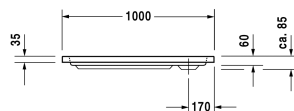

D-Code Душевой поддон # 720107000000000 / 720107000000001

| < 1000 мм > |

Душевой поддон	Размеры	Вес	Номер заказа
прямоугольный вариант, 85 мм			
Цвета			
00 Белый Alpin			
Вариант			
Душевой поддон	1000 x 900 мм	14,500 кг	720107000000000
Душевой поддон с Antislip	1000 x 900 мм	14,500 кг	720107000000001
Принадлежности для душевого поддона			
Комплект звукоизоляции для поддонов из акрила В составе: анкеры для душевых поддонов со звукоизоляцией, ножки для душа со звукоизоляцией, битумные маты, настенный профиль			791369
Опора для поддона для # 720107			790484
Выпуск для душевого поддона для душевых поддонов D-Code, хром, Скорость дренажного стока: 0,6 л/с (согласно DIN EN 274), диаметр выпуска 90 мм			791260
Ножки для душевого поддона с боковой длиной ≤ 1000 мм			790129
Звукоизоляционный профиль для D-Code, для поглощения шума, Длина: 3300 мм			790126
Анкер для ванны для монтажа и опоры ванн и душевых поддонов D-code, 3 штуки			790125

All drawings contain the necessary measurements which are subject to standard tolerances. They are stated in mm and are non-binding. Exact measurements, in particular for customised installation scenarios, can only be taken from the finished ceramic piece.