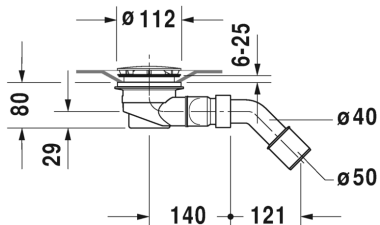

Accessories Выпуск для душевого поддона # 791260

Выпуск для душевого поддона	Размеры	Вес	Номер заказа
для душевых поддонов D-Code, хром, Скорость дренажного стока: 0,6 л/с (согласно DIN EN 274), диаметр выпуска 90 мм			
Цвета			
Вариант			

All drawings contain the necessary measurements which are subject to standard tolerances. They are stated in mm and are non-binding. Exact measurements, in particular for customised installation scenarios, can only be taken from the finished ceramic piece.