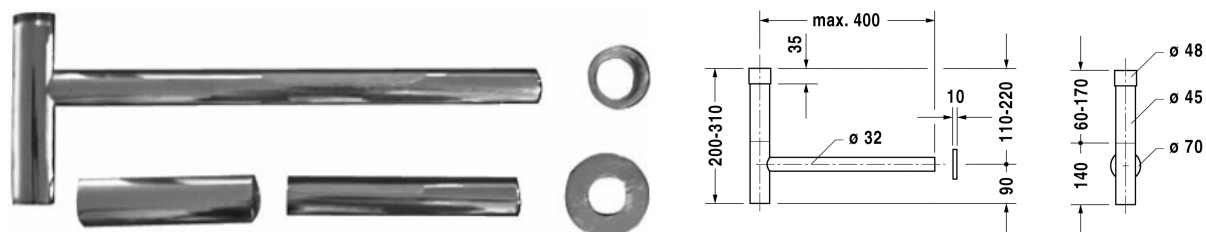

## Accessories Сифон \* # 005036

Сифон *	Размеры	Вес	Номер заказа
<b>Цвета</b>			
<b>Вариант</b>			
<b>Справка</b>			
* Внимание: при использовании этого сифона учитывайте высоту от готового пола до центра слива согласно техническим данным			

*All drawings contain the necessary measurements which are subject to standard tolerances. They are stated in mm and are non-binding. Exact measurements, in particular for customised installation scenarios, can only be taken from the finished ceramic piece.*