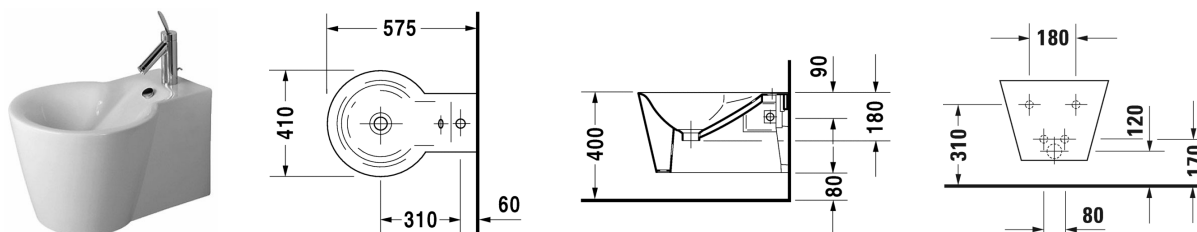

Starck 1 Биде подвесное # 0274150000

|< 410 мм >|

Биде подвесное	Размеры	Вес	Номер заказа
с переливом, с плоскостью под смеситель, вкл. заглушку для перелива, хром, вкл. крепление Durafix			
Цвета			
00 Белый Alpin			
Вариант			
	410 x 575 мм	21,000 кг	0274150000
Справка			
Крепление Durafix для скрытого монтажа включено в поставку, Для настенного и напольного биде требуются смесители Philippe Starck.			
Sanitary ceramics with the special WonderGliss surface finish will remain clean and attractive-looking for a long time to come. When ordering WonderGliss please add a "1" as eleventh digit to the model number.			
Принадлежности			
Трубчатый сифон для биде с удлиненной спускной трубой	1 1/4" мм	0,600 кг	005027
Крепление для подвесного биде и подвесного унитаза	Ø 12 x 180 мм	0,200 кг	006500

All drawings contain the necessary measurements which are subject to standard tolerances. They are stated in mm and are non-binding. Exact measurements, in particular for customised installation scenarios, can only be taken from the finished ceramic piece.