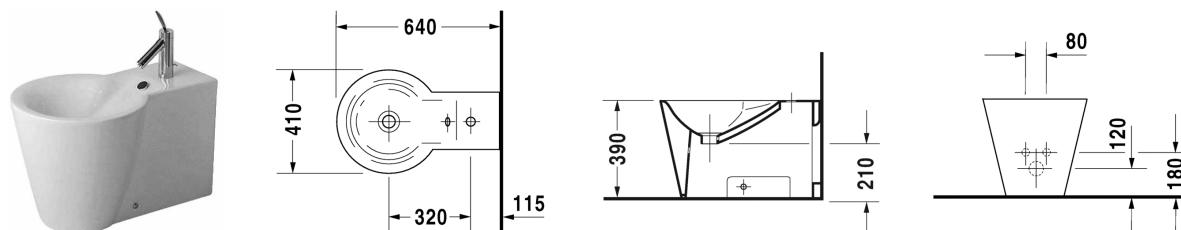

**Starck 1 Биде напольное # 0274100000**

|&lt; 410 мм &gt;|

Биде напольное	Размеры	Вес	Номер заказа
с переливом, с плоскостью под смеситель, вкл. заглушку для перелива, хром, включая крепление			
<b>Цвета</b>			
00 Белый Alpin			
<b>Вариант</b>			
	410 x 640 мм	28,400 кг	0274100000
<b>Справка</b>			
Для настенного и напольного биде требуются смесители Philippe Starck.			
Sanitary ceramics with the special WonderGliss surface finish will remain clean and attractive-looking for a long time to come. When ordering WonderGliss please add a "1" as eleventh digit to the model number.			
<b>Принадлежности</b>			
Трубчатый сифон для биде с удлиненной спускной трубой	1 1/4" мм	0,600 кг	005027

*All drawings contain the necessary measurements which are subject to standard tolerances. They are stated in mm and are non-binding. Exact measurements, in particular for customised installation scenarios, can only be taken from the finished ceramic piece.*