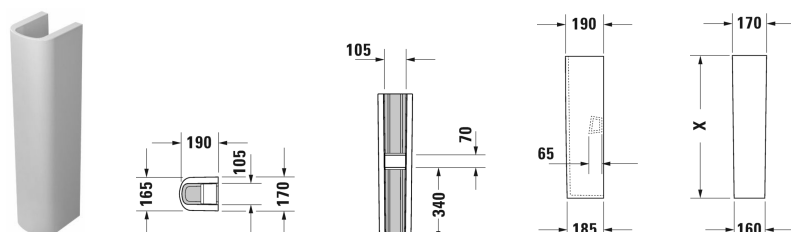

DuraStyle Пьедестал # 0858290000

Пьедестал	Размеры	Вес	Номер заказа
для # 231955, 231960, 231965, 232012, 232010, 232080, 232065, 232610, 232680, 232510, 232580, 233813, 232460, 232455, 235714			
Цвета			
00 Белый Alpin			
Вариант			
		12,100 кг	0858290000
Sanitary ceramics with the special WonderGliss surface finish will remain clean and attractive-looking for a long time to come. When ordering WonderGliss please add a "1" as eleventh digit to the model number.			
Соответствующая продукция			
Умывальник с переливом, с плоскостью под смеситель, глазуровка снизу, 550 x 440 мм	550 x 440 мм		231955
Умывальник с переливом, с плоскостью под смеситель, глазуровка снизу, 600 x 440 мм	600 x 440 мм		231960
Умывальник с переливом, с плоскостью под смеситель, глазуровка снизу, 650 x 440 мм	650 x 440 мм		231965
Умывальник, умывальник для мебели с плоскостью под смеситель, глазуровка снизу, 800 x 480 мм	800 x 480 мм		232080
Умывальник, умывальник для мебели с плоскостью под смеситель, глазуровка снизу, 1000 x 480 мм	1000 x 480 мм		232010
Умывальник, умывальник для мебели с плоскостью под смеситель, глазуровка снизу, 650 x 480 мм	650 x 480 мм		232065
Умывальник медицинский Med без перелива, с плоскостью под смеситель, глазуровка снизу, 600 x 440 мм	600 x 440 мм		232460
Умывальник, умывальник для мебели с плоскостью под смеситель, глазуровка снизу, 1200 x 480 мм	1200 x 480 мм		232012
Умывальник медицинский Med без перелива, с плоскостью под смеситель, 550 x 440 мм	550 x 440 мм		232455

All drawings contain the necessary measurements which are subject to standard tolerances. They are stated in mm and are non-binding. Exact measurements, in particular for customised installation scenarios, can only be taken from the finished ceramic piece.