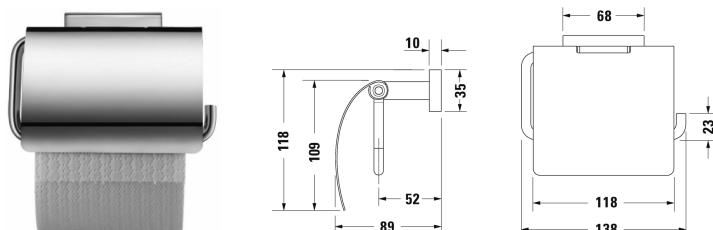

Катгее Двойной крючок для полотенца # 0099551000

|< 138 мм >|

Двойной крючок для полотенца	Размеры	Вес	Номер заказа
хром , 118 мм			
<b>Цвета</b>			
10 Хром			
<b>Вариант</b>			
	138 x 89 мм	0,600 кг	0099551000

All drawings contain the necessary measurements which are subject to standard tolerances. They are stated in mm and are non-binding. Exact measurements, in particular for customised installation scenarios, can only be taken from the finished ceramic piece.