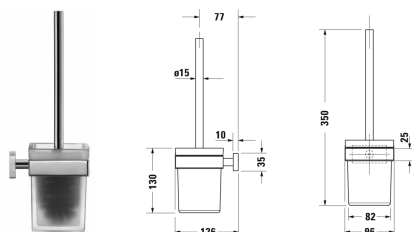

Каррее Ершик для унитаза # 0099571000

| < 96 мм > |

Ершик для унитаза	Размеры	Вес	Номер заказа
для подвешного монтажа, матовое стекло, хром , 350 мм			
Цвета			
10 Хром			
Вариант			
	96 x 126 мм	1,500 кг	0099571000

All drawings contain the necessary measurements which are subject to standard tolerances. They are stated in mm and are non-binding. Exact measurements, in particular for customised installation scenarios, can only be taken from the finished ceramic piece.