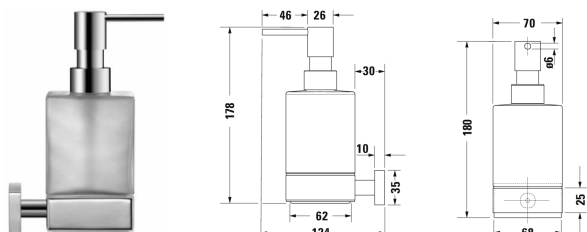

Каргее Дозатор для мыла # 0099541000

| < 70 мм > |

Дозатор для мыла	Размеры	Вес	Номер заказа
для подвешенного монтажа, матовое стекло, хром , 180 мм			
Цвета			
10 Хром			
Вариант			
	70 x 124 мм	1,000 кг	0099541000

All drawings contain the necessary measurements which are subject to standard tolerances. They are stated in mm and are non-binding. Exact measurements, in particular for customised installation scenarios, can only be taken from the finished ceramic piece.