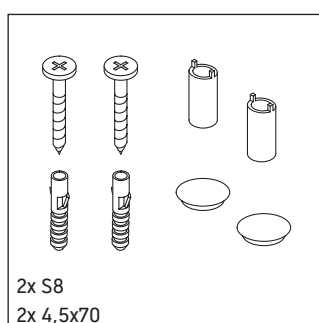

Cape Cod

CC 9532

Инструкция по монтажу

Указания по применению

Серия мебели для ванной комнаты соответствует действующим нормам и директивам на момент поставки и сконструирована для использования в ванных комнатах. Непосредственное орошение водой, например, во время мытья под душем следует избегать.