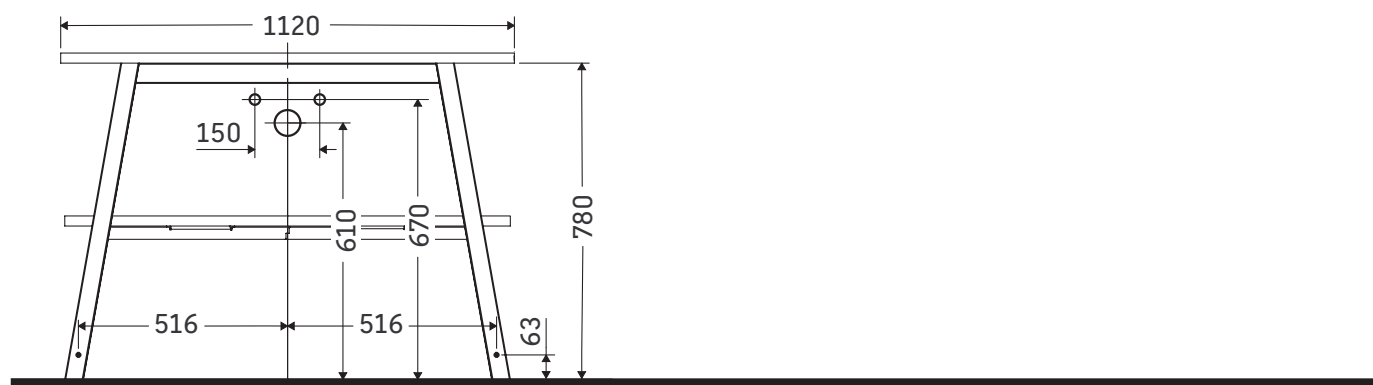

Cape Cod

CC 9532

Инструкция по монтажу

Указания по применению

Серия мебели для ванной комнаты соответствует действующим нормам и директивам на момент поставки и сконструирована для использования в ванных комнатах. Непосредственное орошение водой, например, во время мытья под душем следует избегать.