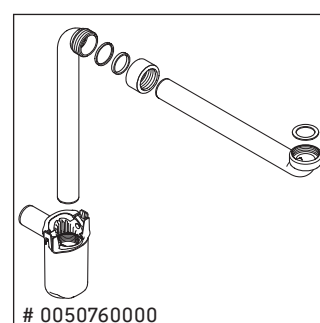

DuraStyle

DS 6380

Инструкция по монтажу

DuraStyle # 232065

Указания по применению

Серия мебели для ванной комнаты соответствует действующим нормам и директивам на момент поставки и сконструирована для использования в ванных комнатах. Непосредственное орошение водой, например, во время мытья под душем следует избегать.