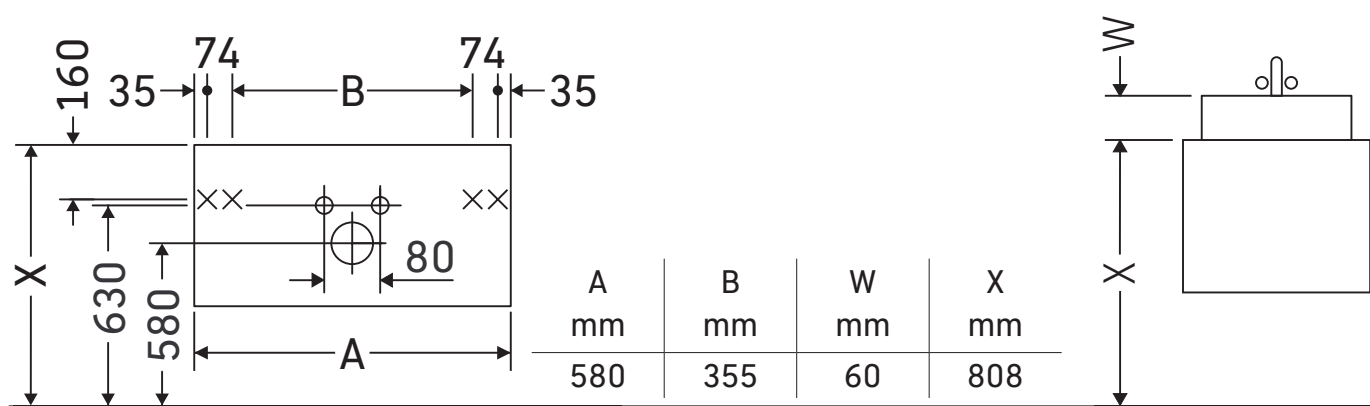

DuraStyle

DS 6380

Инструкция по монтажу

DuraStyle # 232065

Указания по применению

Серия мебели для ванной комнаты соответствует действующим нормам и директивам на момент поставки и сконструирована для использования в ванных комнатах. Непосредственное орошение водой, например, во время мытья под душем следует избегать.