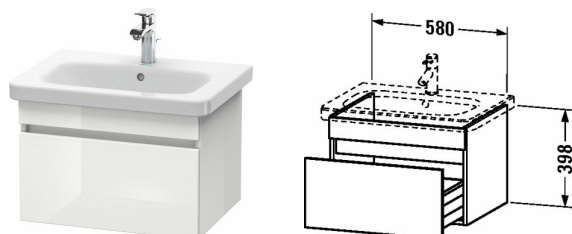

DuraStyle Тумбочка подвесная # DS6380

| < 580 мм > |

| Тумбочка подвесная | Размеры | Вес | Номер заказа |
|---|--------------|-----|--------------|
| 1 выдвижное отделение, для DuraStyle # 232065 | | | |
| Цвета | | | |
| M07 Бетонно-серый матовый декор M09 Светло-голубой матовый декор M14 Терра, декор M18 Белый матовый, декор M21 Орех темный декор M22 Белый глянцевый декор M31 Сосна серебристая, декор M43 Базальт матовый, декор M49 Графит матовый, декор M51 Сосна коричневая, декор M52 Европейский дуб, декор M53 Каштан темный, декор M73 Тичинская вишня M75 Лен, декор M79 Орех натуральный, декор M91 Серо-коричневый декор | | | |
| Вариант | | | |
| | 580 x 448 мм | | DS6380 |
| Справка | | | |
| Дополнительная опция Bi-Color только для цвета корпуса: 18 белый матовый / 43 базальт матовый. Bi-Color для поверхности фронта: свободный выбор из всех цветов фронта., монтаж только в сочетании с малогабаритным сифоном (рекомендуется # 005076), Система разделителей (опция), встраиваемый компонент # UV 9845 , Необходимые данные для заказа:, - цвет фронта, - цвет корпуса | | | |
| Соответствующая продукция | | | |
| Система разделителей Индивидуальная переустанавливаемая система разделителей с крышкой, черный бриллиант, для тумбочки, 115 x 320 мм | 115 x 320 мм | | UV9845 |
| Умывальник, умывальник для мебели с плоскостью под смеситель, глазуровка снизу, 650 x 480 мм | 650 x 480 мм | | 232065 |