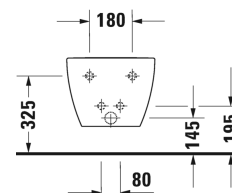

Happy D.2 Биде подвесное # 225815..00

| < 355 мм > |

Биде подвесное	Размеры	Вес	Номер заказа
с переливом, с плоскостью под смеситель, вкл. заглушку для перелива, хром, вкл. крепление Durafix			
Цвета			
00 Белый Alpin 13 Anthracite Matt			
Вариант			
цвет внутри - белый, снаружи - белый	355 x 540 мм	18,600 кг	225815..00
Справка			
Крепление Durafix для скрытого монтажа включено в поставку			
Sanitary ceramics with the special WonderGliss surface finish will remain clean and attractive-looking for a long time to come. When ordering WonderGliss please add a "1" as eleventh digit to the model number.			
Принадлежности			
Трубчатый сифон для биде с удлиненной спускной трубой	1 1/4" мм	0,600 кг	005027
Крепление для подвесного биде и подвесного унитаза	Ø 12 x 180 мм	0,200 кг	006500

All drawings contain the necessary measurements which are subject to standard tolerances. They are stated in mm and are non-binding. Exact measurements, in particular for customised installation scenarios, can only be taken from the finished piece.