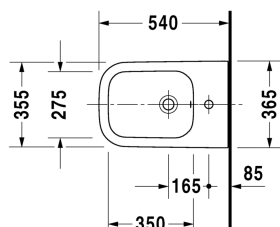

Happy D.2 Биде подвесное # 225815..00

| < 355 мм > |

Биде подвесное	Размеры	Вес	Номер заказа
с переливом, с плоскостью под смеситель, вкл. заглушку для перелива, хром, вкл. крепление Durafix			
Цвета			
00 Белый Alpin 13 Anthracite Matt			
Вариант			
цвет внутри - белый, снаружи - белый	355 x 540 мм	18,600 кг	225815..00
Справка			
Крепление Durafix для скрытого монтажа включено в поставку			
Sanitary ceramics with the special WonderGliss surface finish will remain clean and attractive-looking for a long time to come. When ordering WonderGliss please add a "1" as eleventh digit to the model number.			
Принадлежности			
Трубчатый сифон для биде с удлиненной спускной трубой	1 1/4" мм	0,600 кг	005027
Крепление для подвесного биде и подвесного унитаза	Ø 12 x 180 мм	0,200 кг	006500

All drawings contain the necessary measurements which are subject to standard tolerances. They are stated in mm and are non-binding. Exact measurements, in particular for customised installation scenarios, can only be taken from the finished piece.