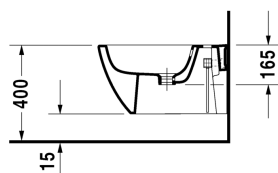

Happy D.2 Биде подвесное # 225815..00

| < 355 мм > |

Биде подвесное	Размеры	Вес	Номер заказа
с переливом, с плоскостью под смеситель, вкл. заглушку для перелива, хром, вкл. крепление Durafix			
Цвета			
00 Белый Alpin 13 Anthracite Matt			
Вариант			
цвет внутри - белый, снаружи - белый	355 x 540 мм	18,600 кг	225815..00
Справка			
Крепление Durafix для скрытого монтажа включено в поставку			
Sanitary ceramics with the special WonderGliss surface finish will remain clean and attractive-looking for a long time to come. When ordering WonderGliss please add a "1" as eleventh digit to the model number.			
Принадлежности			
Трубчатый сифон для биде с удлиненной спускной трубой	1 1/4" мм	0,600 кг	005027
Крепление для подвесного биде и подвесного унитаза	Ø 12 x 180 мм	0,200 кг	006500

All drawings contain the necessary measurements which are subject to standard tolerances. They are stated in mm and are non-binding. Exact measurements, in particular for customised installation scenarios, can only be taken from the finished piece.