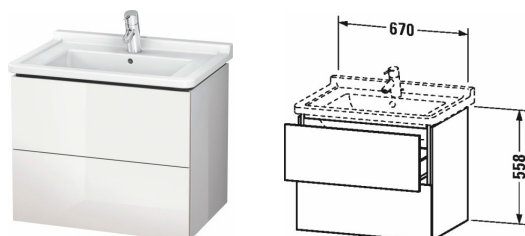

L-Cube Тумбочка подвесная # LC6264

| < 670 мм > |

Тумбочка подвесная	Размеры	Вес	Номер заказа
2 ящика, верхний ящик, вкл. вырез и крышку для сифона, для Starck 3 # 030470			
Цвета			
M03 Нефритовый глянцевый лаковый M07 Бетонно-серый матовый декор M09 Светло-голубой матовый декор M10 Абрикосово-жемчужный глянцевый лак M11 Кашемировый дуб M12 Дуб брашированный, натуральный шпон M13 Американский орех, натуральный шпон M14 Терра, декор M18 Белый матовый, декор M20 Абрикосово-жемчужный шелковисто-матовый лак M21 Орех темный декор M22 Белый глянцевый декор M27 Белая сирень, глянцевый лак M31 Сосна серебристая, декор M38 Доломитово-серый глянцевый лак M40 Черный глянцевый лак M43 Базальт матовый, декор M47 Каменно-синий глянцевый лак M49 Графит матовый, декор M51 Сосна коричневая, декор M52 Европейский дуб, декор M53 Каштан темный, декор M61 Коричнево-оливковый глянцевый лак M69 Орех брашированный (натуральный шпон) M71 Средиземноморский дуб M72 Дуб брашированный, натуральный шпон M73 Тичинская вишня M75 Лен, декор M79 Орех натуральный, декор M85 Белый глянцевый лак M86 Капучино глянцевый лак M87 Белая сирень шелковисто-матовый M89 Фланелево-серый глянцевый лак M90 Фланелево-серый шелковисто-матовый лак M91 Серо-коричневый декор			
Вариант	670 x 469 мм		LC6264
Справка			
Рекомендуется малогабаритный сифон # 005076, Система разделителей не монтируется дополнительно, она должна быть установлена на фабрике., Необходимые данные для заказа:, - внутренние разделители да/нет, - орех 77 или клен 78			
Принадлежности			
Дополнительные модули Система разделителей из массива клена или ореха, для шкафчиков шириной 670 мм	670 мм		UV9842
Соответствующая продукция			