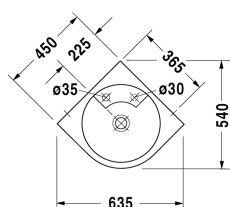

Architec Умывальник угловой # 0448450000

|< 635 мм >|

Умывальник угловой	Размеры	Вес	Номер заказа
без перелива, с плоскостью под смеситель, с отверстием для смесителя, глазуровка снизу, 635 мм			
Цвета			
00 Белый Alpin			
Вариант			
● ● с намеченным отверстием для дозатора мыла, справа	635 x 540 мм	12,000 кг	0448450000
Справка			
Рычажно-коленный клапан не используется, Соотношение габаритов: ширина x глубина			
Sanitary ceramics with the special WonderGliss surface finish will remain clean and attractive-looking for a long time to come. When ordering WonderGliss please add a "1" as eleventh digit to the model number.			
Принадлежности			
Выпуск для раковины для умывальников без перелива	50 мм	0,300 кг	005024

All drawings contain the necessary measurements which are subject to standard tolerances. They are stated in mm and are non-binding. Exact measurements, in particular for customised installation scenarios, can only be taken from the finished piece.