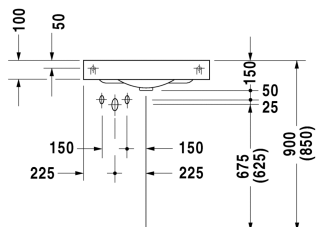

Architec Умывальник угловой # 0448450000

|< 635 мм >|

Умывальник угловой	Размеры	Вес	Номер заказа
без перелива, с плоскостью под смеситель, с отверстием для смесителя, глазуровка снизу, 635 мм			
Цвета			
00 Белый Alpin			
Вариант			
● ● с намеченным отверстием для дозатора мыла, справа	635 x 540 мм	12,000 кг	0448450000
Справка			
Рычажно-коленный клапан не используется, Соотношение габаритов: ширина x глубина			
Sanitary ceramics with the special WonderGliss surface finish will remain clean and attractive-looking for a long time to come. When ordering WonderGliss please add a "1" as eleventh digit to the model number.			
Принадлежности			
Выпуск для раковины для умывальников без перелива	50 мм	0,300 кг	005024

All drawings contain the necessary measurements which are subject to standard tolerances. They are stated in mm and are non-binding. Exact measurements, in particular for customised installation scenarios, can only be taken from the finished piece.