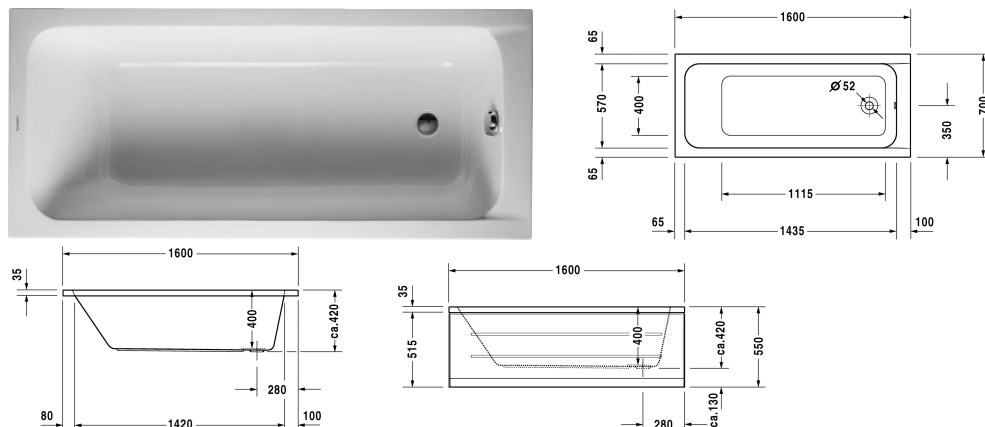

D-Code Ванна # 700096000000000

| < 1600 мм > |

Ванна	Размеры	Вес	Номер заказа
прямоугольный вариант, с одним наклоном для спины, выпуск в зоне ног, санитарный акрил			
Цвета			
00 Белый Alpin			
Вариант			
Базовая модель	1600 x 700 мм	17,500 кг	700096000000000
Подходящая настройка			
Поручень для ванны хром			792804
Соответствующая продукция			
Опора из стиропора для ванны для # 700096,			790470
Панели фронтальный вариант, для ванн D-Code, *, 1600 мм,			701026
Панели сбоку справа, для ванн D-Code, *, 700 мм,			701031
Панели сбоку слева, для ванн D-Code, *, 700 мм,			701035
Анкер для ванны для монтажа и опоры ванн и душевых поддонов D-code, 3 штуки,			790125
Слив и перелив хром, для ванн D-Code с боковым выпуском, диаметр выпуска 52 мм, длина шланга в метал. оплетке 530 мм,			790225
Звукоизоляционный профиль для D-Code, для поглощения шума, Длина: 3300 мм,			790126
Ножки для ванн и душевых поддонов D-Code, с боковой длиной > 1000 мм, регулировка по высоте от 115 до 180 мм, регулировка по высоте 135 - 165 мм с комплектом звукоизоляции для душевых поддонов, 2 штуки,			790127

D-Code Ванна # 700096000000000

|< 1600 мм >|

Крышка для ванны, 2 шт. 700 x 395 мм, подходит для Darling New # 700238, 700239, D-Code # 700096, Happy D.2 # 700308, 700309, Starck # 700334,	791861
Крышка для ванны с вырезом для ручного душа, 2 шт. 700 x 395 мм, подходит для Darling New # 700238, 700239, D-Code # 700096, Happy D.2 # 700308, 700309, Starck # 700334,	791862
Комплект звукоизоляции для ванн из акрила ****, В составе: анкеры для ванн со звукоизоляцией, битумные маты, настенный профиль,	791368

All drawings contain the necessary measurements which are subject to standard tolerances. They are stated in mm and are non-binding. Exact measurements, in particular for customised installation scenarios, can only be taken from the finished piece.