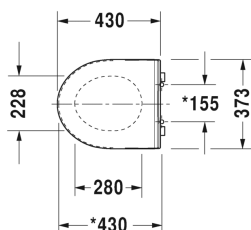

## DuraStyle Basic Сиденье для унитаза # 0020710000

Сиденье для унитаза	Размеры	Вес	Номер заказа
петли: нерж. сталь, без автоматического опускания			
<b>Цвета</b>			
00 Белый Alpin			
<b>Вариант</b>			
		2,400 кг	0020710000
<b>Соответствующая продукция</b>			
Унитаз подвесной Duravit Rimless® без смывного края, с вертикальным смывом, 365 x 540 мм	365 x 540 мм		256209
Унитаз напольный Duravit Rimless® без смывного края, для независимого подключения воды, с вертикальным смывом, включая крепление, сток вертикальный, 4,5 л, 370 x 560 мм	370 x 560 мм		218401
Унитаз напольный Duravit Rimless® без смывного края, для независимого подключения воды, с вертикальным смывом, включая крепление, сток горизонтальный, 4,5 л, 370 x 480 мм	370 x 480 мм		218409
Унитаз напольный комбинированный Duravit Rimless® без смывного края, (не вкл. бачок), с вертикальным смывом, включая крепление, выпуск для комплекта подключения vario, сток горизонтальный или вертикальный, длина регулируется от 70 до 170 мм, а также колено Varjo, сток вертикальный от 160 до 230 мм, 4,5 л, 365 x 650 мм	365 x 650 мм		218209
Унитаз напольный комбинированный Duravit Rimless® (не вкл. бачок), без смывного края, с вертикальным смывом, включая крепление, сток горизонтальный, 4,5 л, 365 x 655 мм	365 x 655 мм		218309

All drawings contain the necessary measurements which are subject to standard tolerances. They are stated in mm and are non-binding. Exact measurements, in particular for customised installation scenarios, can only be taken from the finished piece.