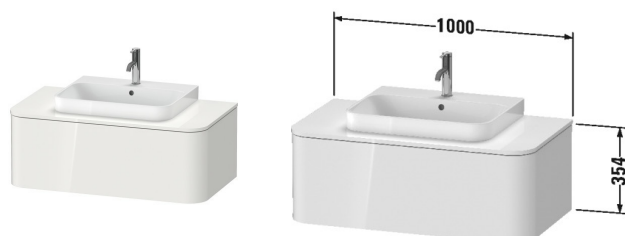

**Happy D.2 Plus Тумбочка для подвесной консоли # HP4941**

| &lt; 1000 мм &gt; |

Тумбочка для подвесной консоли	Размеры	Вес	Номер заказа
1 выдвигающее отделение, для раковины Happy D.2			
<b>Цвета</b>			
M22 Белый глянцевый декор M36 Белый шелковисто-матовый лак M39 Скандинавский белый шелковисто-матовый лак M60 Серо-коричневый шелковисто-матовый лак M69 Орех брашированный (натуральный шпон) M71 Средиземноморский дуб M75 Лен, декор M80 Graphit Super Matt M92 Каменно-серый шелковисто-матовый лак M97 Светло-голубой шелковисто-матовый лак M98 Темно-синий шелковисто-матовый лак			
<b>Вариант</b>			
для накладной раковины Happy D.2 Plus	1000 x 550 мм		HP4941
<b>Справка</b>			
монтаж только в сочетании с малогабаритным сифоном (рекомендуется # 005076), Система разделителей не монтируется дополнительно, она должна быть установлена на фабрике., Системы внутренних разделителей нельзя переустановить, они монтируются на фабрике. , Необходимые данные для заказа: - внутренние разделители да/нет, - орех 77 или клен 78, - внутренняя система подсветки да/нет			
<b>Принадлежности</b>			
Дополнительные модули Система разделителей из массива клена или ореха, для шкафчиков шириной 1000 мм			UV9751
<b>Соответствующая продукция</b>			
Раковина шлифованный вариант, с переливом, без площадки под смеситель, включая крепление, вкл. заглушку для перелива, хром, 600 x 400 мм	600 x 400 мм		231460
Раковина шлифованный вариант, с переливом, без площадки под смеситель, включая крепление, вкл. заглушку для перелива, хром, 400 x 400 мм	400 x 400 мм		231440
Раковина шлифованный вариант, с переливом, с плоскостью под смеситель, задняя стенка неглазурованная, включая крепление, вкл. заглушку для перелива, хром, 600 x 460 мм	600 x 460 мм		231560