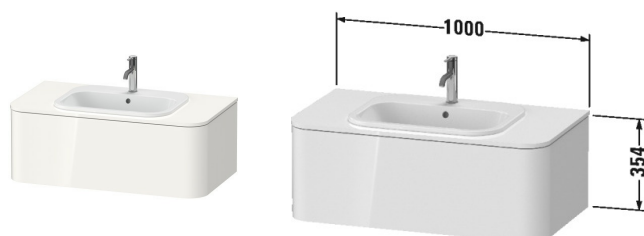

**Happy D.2 Plus Тумбочка для подвесной консоли # HP4951**

| &lt; 1000 мм &gt; |

Тумбочка для подвесной консоли	Размеры	Вес	Номер заказа
1 выдвигаемое отделение, верхний ящик, вкл. вырез и крышку для сифона, для накладной раковины Happy D.2			
<b>Цвета</b>			
M22 Белый глянец декор M36 Белый шелковисто-матовый лак M39 Скандинавский белый шелковисто-матовый лак M60 Серо-коричневый шелковисто-матовый лак M69 Орех брашированный (натуральный шпон) M71 Средиземноморский дуб M75 Лен, декор M80 Graphit Super Matt M92 Каменно-серый шелковисто-матовый лак M97 Светло-голубой шелковисто-матовый лак M98 Темно-синий шелковисто-матовый лак			
<b>Вариант</b>	1000 x 550 мм		HP4951
<b>Справка</b>			
монтаж только в сочетании с малогабаритным сифоном (рекомендуется # 005076), Система разделителей не монтируется дополнительно, она должна быть установлена на фабрике., Системы внутренних разделителей нельзя переустановить, они монтируются на фабрике. , Необходимые данные для заказа: - внутренние разделители да/нет, - орех 77 или клен 78, - внутренняя система подсветки да/нет			
<b>Принадлежности</b>			
Дополнительные модули Система разделителей из массива клена или ореха, для шкафчиков шириной 1000 мм			UV9752
<b>Соответствующая продукция</b>			
Умывальник встраиваемый для встраивания сверху, с переливом, с плоскостью под смеситель, вкл. заглушку для перелива, хром, 600 x 460 мм	600 x 460 мм		048360