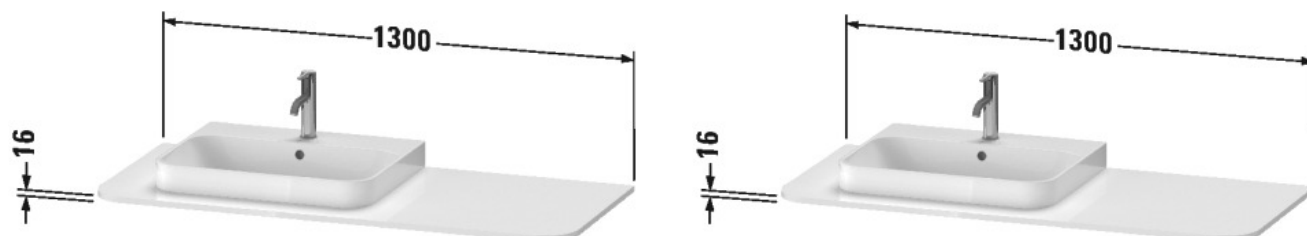

**Happy D.2 Plus Консоль # HP031K L/M/R**

| &lt; 1300 мм &gt; |

Консоль	Размеры	Вес	Номер заказа
1 Konsolenplatte mit einem Ausschnitt wahlweise links, rechts oder mittig, для тумбочек с консолью			
<b>Цвета</b>			
M22 Белый гляцевый декор M36 Белый шелковистоматовый лак M39 Скандинавский белый шелковистоматовый лак M69 Орех брашированный (натуральный шпон) M71 Средиземноморский дуб M80 Graphit Super Matt			
<b>Вариант</b>			
	1300 x 550 мм		HP031K L/M/R
<b>Справка</b>			
См. монтажную инструкцию к тумбочке, подходит для тумбочки # HP4932, HP4942, HP4952, HP4962, HP4972, Необходимые данные для заказа:, - положение чаши			

All drawings contain the necessary measurements which are subject to standard tolerances. They are stated in mm and are non-binding. Exact measurements, in particular for customised installation scenarios, can only be taken from the finished piece.