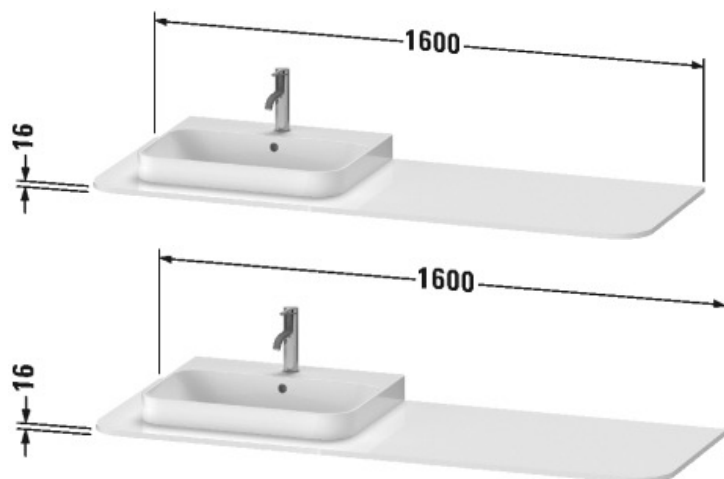

**Happy D.2 Plus Консоль # HP031H L/R**

| &lt; 1600 мм &gt; |

Консоль	Размеры	Вес	Номер заказа
1 столешница с одним вырезом слева или справа, для тумбочек с консолью			
<b>Цвета</b>			
M22 Белый глянцевый декор M36 Белый шелковистоматовый лак M39 Скандинавский белый шелковистоматовый лак M69 Орех брашированный (натуральный шпон) M71 Средиземноморский дуб M80 Graphit Super Matt			
<b>Вариант</b>			
	1600 x 550 мм		HP031H L/R
<b>Справка</b>			
См. монтажную инструкцию к тумбочке, подходит для тумбочки # HP4934, HP4944, HP4954, HP4963, HP4973, Необходимые данные для заказа: , - положение чаши			

All drawings contain the necessary measurements which are subject to standard tolerances. They are stated in mm and are non-binding. Exact measurements, in particular for customised installation scenarios, can only be taken from the finished piece.