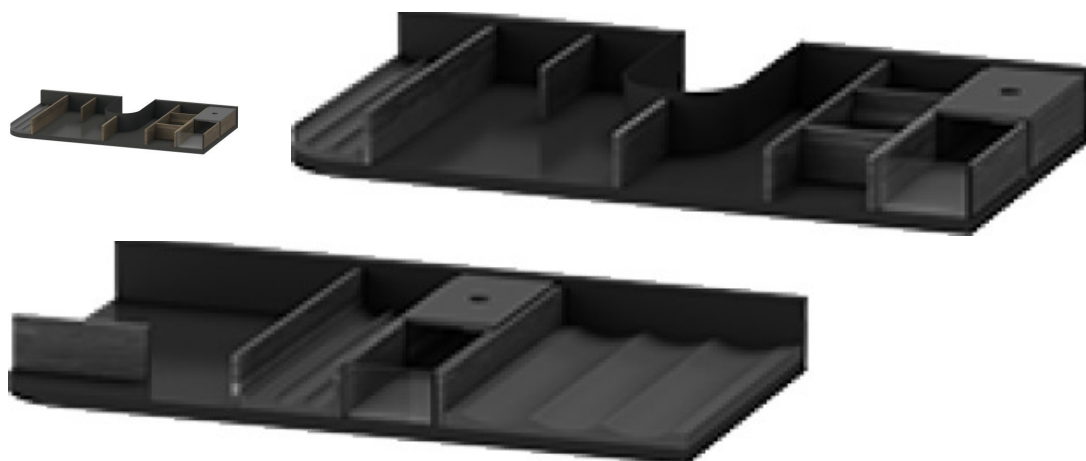

Accessories **Дополнительные модули** # UV9757 B

Дополнительные модули	Размеры	Вес	Номер заказа
Система разделителей из массива клена или ореха, для шкафчиков шириной 800 мм			
Цвета			
M77 Черный орех, цельный M78 Клен			
Вариант			UV9757 B

All drawings contain the necessary measurements which are subject to standard tolerances. They are stated in mm and are non-binding. Exact measurements, in particular for customised installation scenarios, can only be taken from the finished piece.