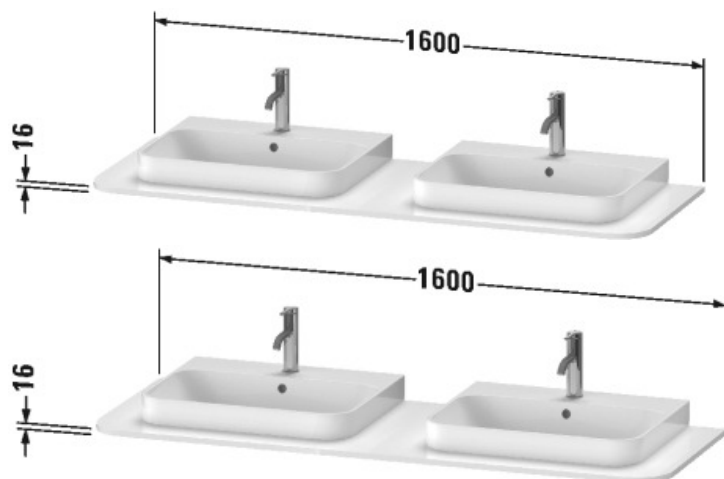

Happy D.2 Plus Консоль # HP032H B

| < 1600 мм > |

Консоль	Размеры	Вес	Номер заказа
1 консоль с двумя вырезами, для тумбочек с консолью			
Цвета			
M22 Белый глянцевый декор M36 Белый шелковистоматовый лак M39 Скандинавский белый шелковистоматовый лак M69 Орех брашированный (натуральный шпон) M71 Средиземноморский дуб M80 Graphit Super Matt			
Вариант			
1600 x 550 мм			HP032H B
Справка			
См. монтажную инструкцию к тумбочке, подходит для тумбочки # HP4936, HP4946, HP4956, HP4964, HP4974			

All drawings contain the necessary measurements which are subject to standard tolerances. They are stated in mm and are non-binding. Exact measurements, in particular for customised installation scenarios, can only be taken from the finished piece.