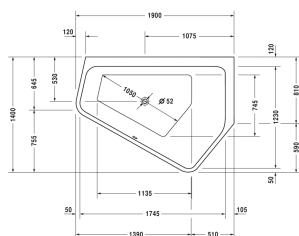

**Раюва Ванна гидромассажная Раюва 5 # 760393000AS0000 / 760393000CE1000 / 760393000CL1000 / 760393000CP1000 / 760393000JS1000**

| < 1900 мм > |

Ванна гидромассажная Раюва 5	Размеры	Вес	Номер заказа
с углом справа, встраиваемая версия, с двумя разными наклонами спинки, с ножками и сливом-переливом, сантехнический акрил			
<b>Цвета</b>			
00 Белый Alpin			
<b>Вариант</b>			
Air-System	1900 x 1400 мм	40,000 кг	760393000AS0000
Combi-System E	1900 x 1400 мм	40,000 кг	760393000CE1000
Combi-System L	1900 x 1400 мм	40,000 кг	760393000CL1000
Combi-System P	1900 x 1400 мм	40,000 кг	760393000CP1000
Jet-System	1900 x 1400 мм	40,000 кг	760393000JS1000
<b>Подходящая настройка</b>			
Доплата для квадратно-овального комплекта слива-перелива, с наливом ванны, хром, *			791251
Доплата для квадратно-овального комплекта слива-перелива, с подачей воды снизу, хром, **			791253
Поручень для ванны хром			792804
<b>Подходящая настройка для Combi-System E</b>			
Подогрев для гидромассажных ванн с Combi системой E			791882
Модуль УФ дезинфекции для гидромассажных ванн с Combi системой E			791884
LED цветная подсветка (заменяет белую LED подсветку) для гидромассажных ванн с Combi системой E			791890
<b>Подходящая настройка для Combi-System P, Jet-System</b>			
LED цветная подсветка для гидромассажных ванн со струйной системой или Combi-системой P			791850
<b>Подходящая настройка для Combi-System L</b>			
Подогрев для гидромассажных ванн с Combi системой L			791883
Модуль УФ дезинфекции для гидромассажных ванн с Combi системой L			791887

*All drawings contain the necessary measurements which are subject to standard tolerances. They are stated in mm and are non-binding. Exact measurements, in particular for customised installation scenarios, can only be taken from the finished piece.*