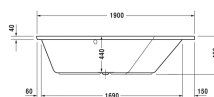

**Раюва Ванна гидромассажная Раюва 5 # 760393000AS0000 / 760393000CE1000 / 760393000CL1000 / 760393000CP1000 / 760393000JS1000**

| < 1900 мм > |

Ванна гидромассажная Раюва 5	Размеры	Вес	Номер заказа
с углом справа, встраиваемая версия, с двумя разными наклонами спинки, с ножками и сливом-переливом, сантехнический акрил			
<b>Цвета</b>			
00 Белый Alpin			
<b>Вариант</b>			
Air-System	1900 x 1400 мм	40,000 кг	760393000AS0000
Combi-System E	1900 x 1400 мм	40,000 кг	760393000CE1000
Combi-System L	1900 x 1400 мм	40,000 кг	760393000CL1000
Combi-System P	1900 x 1400 мм	40,000 кг	760393000CP1000
Jet-System	1900 x 1400 мм	40,000 кг	760393000JS1000
<b>Подходящая настройка</b>			
Доплата для квадратно-овального комплекта слива-перелива, с наливом ванны, хром, *			791251
Доплата для квадратно-овального комплекта слива-перелива, с подачей воды снизу, хром, **			791253
Поручень для ванны хром			792804
<b>Подходящая настройка для Combi-System E</b>			
Подогрев для гидромассажных ванн с Combi системой E			791882
Модуль УФ дезинфекции для гидромассажных ванн с Combi системой E			791884
LED цветная подсветка (заменяет белую LED подсветку) для гидромассажных ванн с Combi системой E			791890
<b>Подходящая настройка для Combi-System P, Jet-System</b>			
LED цветная подсветка для гидромассажных ванн со струйной системой или Combi-системой P			791850
<b>Подходящая настройка для Combi-System L</b>			
Подогрев для гидромассажных ванн с Combi системой L			791883
Модуль УФ дезинфекции для гидромассажных ванн с Combi системой L			791887

*All drawings contain the necessary measurements which are subject to standard tolerances. They are stated in mm and are non-binding. Exact measurements, in particular for customised installation scenarios, can only be taken from the finished piece.*