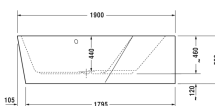

**Раюва Ванна гидромассажная Раюва 5 # 760397000AS0000 / 760397000CE1000 / 760397000CL1000 / 760397000CP1000 / 760397000JS1000**

| < 1900 мм > |

Ванна гидромассажная Раюва 5	Размеры	Вес	Номер заказа
с углом справа, с бесшовной акриловой панелью и рамой, с двумя разными наклонами спинки, со сливом-переливом, сантехнический акрил			
<b>Цвета</b>			
00 Белый Alpin			
<b>Вариант</b>			
Air-System	1900 x 1400 мм	85,000 кг	760397000AS0000
Combi-System E	1900 x 1400 мм	85,000 кг	760397000CE1000
Combi-System L	1900 x 1400 мм	85,000 кг	760397000CL1000
Combi-System P	1900 x 1400 мм	85,000 кг	760397000CP1000
Jet-System	1900 x 1400 мм	85,000 кг	760397000JS1000
<b>Подходящая настройка</b>			
Доплата для квадратно-овального комплекта слива-перелива, с наливом ванны, хром, *			791251
Доплата для квадратно-овального комплекта слива-перелива, с подачей воды снизу, хром, **			791254
Поручень для ванны хром			792804
<b>Подходящая настройка для Combi-System E</b>			
Подогрев для гидромассажных ванн с Combi системой E			791882
Модуль УФ дезинфекции для гидромассажных ванн с Combi системой E			791884
LED цветная подсветка (заменяет белую LED подсветку) для гидромассажных ванн с Combi системой E			791890
<b>Подходящая настройка для Combi-System P, Jet-System</b>			
LED цветная подсветка для гидромассажных ванн со струйной системой или Combi-системой P			791850
<b>Подходящая настройка для Combi-System L</b>			
Подогрев для гидромассажных ванн с Combi системой L			791883
Модуль УФ дезинфекции для гидромассажных ванн с Combi системой L			791887

*All drawings contain the necessary measurements which are subject to standard tolerances. They are stated in mm and are non-binding. Exact measurements, in particular for customised installation scenarios, can only be taken from the finished piece.*