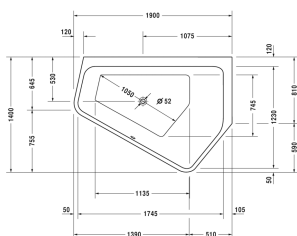

**Раюва Ванна гидромассажная Раюва 5 # 760397000AS0000 / 760397000CE1000 / 760397000CL1000 / 760397000CP1000 / 760397000JS1000**

| < 1900 мм > |

Ванна гидромассажная Раюва 5	Размеры	Вес	Номер заказа
с углом справа, с бесшовной акриловой панелью и рамой, с двумя разными наклонами спинки, со сливом-переливом, сантехнический акрил			
<b>Цвета</b>			
00 Белый Alpin			
<b>Вариант</b>			
Air-System	1900 x 1400 мм	85,000 кг	760397000AS0000
Combi-System E	1900 x 1400 мм	85,000 кг	760397000CE1000
Combi-System L	1900 x 1400 мм	85,000 кг	760397000CL1000
Combi-System P	1900 x 1400 мм	85,000 кг	760397000CP1000
Jet-System	1900 x 1400 мм	85,000 кг	760397000JS1000
<b>Подходящая настройка</b>			
Доплата для квадратно-овального комплекта слива-перелива, с наливом ванны, хром, *			791251
Доплата для квадратно-овального комплекта слива-перелива, с подачей воды снизу, хром, **			791254
Поручень для ванны хром			792804
<b>Подходящая настройка для Combi-System E</b>			
Подогрев для гидромассажных ванн с Combi системой E			791882
Модуль УФ дезинфекции для гидромассажных ванн с Combi системой E			791884
LED цветная подсветка (заменяет белую LED подсветку) для гидромассажных ванн с Combi системой E			791890
<b>Подходящая настройка для Combi-System P, Jet-System</b>			
LED цветная подсветка для гидромассажных ванн со струйной системой или Combi-системой P			791850
<b>Подходящая настройка для Combi-System L</b>			
Подогрев для гидромассажных ванн с Combi системой L			791883
Модуль УФ дезинфекции для гидромассажных ванн с Combi системой L			791887

*All drawings contain the necessary measurements which are subject to standard tolerances. They are stated in mm and are non-binding. Exact measurements, in particular for customised installation scenarios, can only be taken from the finished piece.*