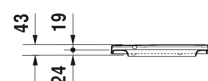

P3 Comforts Сиденье для унитаза # 0020410000

Сиденье для унитаза	Размеры	Вес	Номер заказа
петли: нерж. сталь, без автоматического опускания			
Цвета			
00 Белый Alpin			
Вариант		2,100 кг	0020410000
Соответствующая продукция			
Унитаз напольный комбинированный Duravit Rimless® (не вкл. бачок), без смывного края, с вертикальным смывом, включая крепление, 380 x 650 мм	380 x 650 мм		216709
Унитаз напольный комбинированный Duravit Rimless® без смывного края, с вертикальным смывом, (не вкл. бачок), включая крепление, сток горизонтальный, 4,5 л, 380 x 650 мм	380 x 650 мм		216309