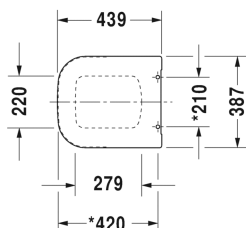

P3 Comforts Сиденье для унитаза # 0020410000

Сиденье для унитаза	Размеры	Вес	Номер заказа
петли: нерж. сталь, без автоматического опускания			
Цвета			
00 Белый Alpin			
Вариант		2,100 кг	0020410000
Соответствующая продукция			
Унитаз напольный комбинированный Duravit Rimless® (не вкл. бачок), без смывного края, с вертикальным смывом, включая крепление, 380 x 650 мм	380 x 650 мм		216709
Унитаз напольный комбинированный Duravit Rimless® без смывного края, с вертикальным смывом, (не вкл. бачок), включая крепление, сток горизонтальный, 4,5 л, 380 x 650 мм	380 x 650 мм		216309

All drawings contain the necessary measurements which are subject to standard tolerances. They are stated in mm and are non-binding. Exact measurements, in particular for customised installation scenarios, can only be taken from the finished piece.