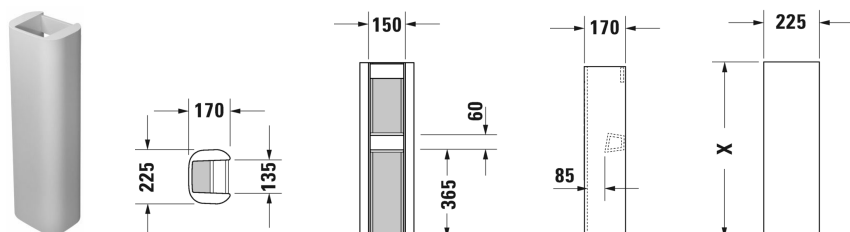

## Harry D.2 Пьедестал # 0858270000

Пьедестал	Размеры	Вес	Номер заказа
для # 231680, 231665, 231660			
<b>Цвета</b>			
00 Белый Alpin			
<b>Вариант</b>			
		13,900 кг	0858270000
Сантехническая керамика со специальным покрытием WonderGliss остается чистой и красивой в течение долгого времени. При заказе WonderGliss добавьте "1" на 11-м месте в артикуле модели.			
<b>Соответствующая продукция</b>			
Умывальник с переливом, с плоскостью под смеситель, вкл. заглушку для перелива, хром, глазуровка снизу, 800 x 525 мм	800 x 525 мм		231680
Умывальник с переливом, с плоскостью под смеситель, вкл. заглушку для перелива, хром, глазуровка снизу, 600 x 475 мм	600 x 475 мм		231660
Умывальник с переливом, с плоскостью под смеситель, вкл. заглушку для перелива, хром, глазуровка снизу, 650 x 495 мм	650 x 495 мм		231665

All drawings contain the necessary measurements which are subject to standard tolerances. They are stated in mm and are non-binding. Exact measurements, in particular for customised installation scenarios, can only be taken from the finished piece.