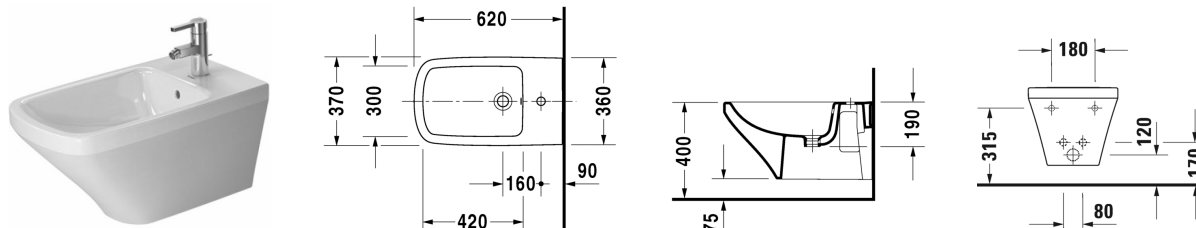

DuraStyle Биде подвесное # 2286150000

| < 370 мм > |

Биде подвесное	Размеры	Вес	Номер заказа
с переливом, с плоскостью под смеситель, вкл. крепление Durafix			
Цвета			
00 Белый Alpin			
Вариант			
	370 x 620 мм	21,800 кг	2286150000
Сантехническая керамика со специальным покрытием WonderGliss остается чистой и красивой в течение долгого времени. При заказе WonderGliss добавьте "1" на 11-м месте в артикуле модели.			
Принадлежности			
Трубчатый сифон для биде с удлиненной спускной трубой	1 1/4" мм	0,600 кг	005027
Крепление для подвесного биде и подвесного унитаза	Ø 12 x 180 мм	0,200 кг	006500