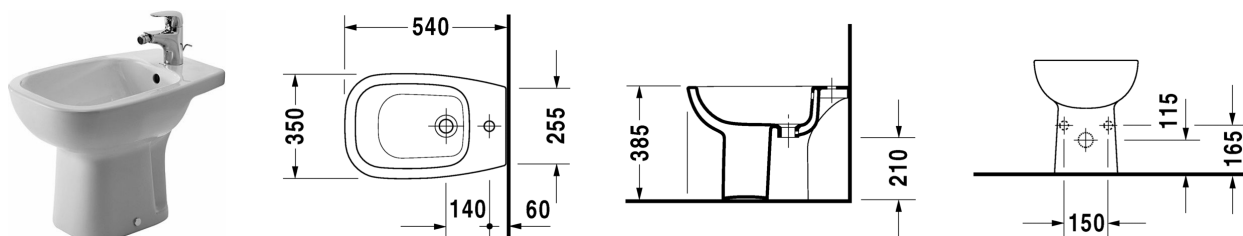

D-Code Биде напольное # 22381000002

| < 350 мм > |

| Биде напольное | Размеры | Вес | Номер заказа |
|--|--------------|-----------|--------------|
| с переливом, с плоскостью под смеситель, включая крепление | | | |
| Цвета | | | |
| 00 Белый Alpin | | | |
| Вариант | | | |
| | 350 x 540 мм | 16,700 кг | 22381000002 |