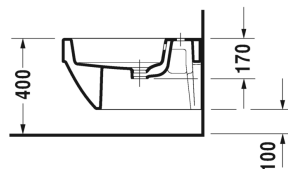

Vero Air Биде подвесное # 2274150000

| < 370 мм > |

Биде подвесное	Размеры	Вес	Номер заказа
с переливом, с плоскостью под смеситель, вкл. крепление Durafix			
Цвета			
00 Белый Alpin			
Вариант			
	370 x 570 мм	20,000 кг	2274150000
Справка			
Крепление Durafix для скрытого монтажа включено в поставку, Если не используется инсталляция, рекомендуется крепление # 006500			
Сантехническая керамика со специальным покрытием WonderGliss остается чистой и красивой в течение долгого времени. При заказе WonderGliss добавьте "1" на 11-м месте в артикуле модели.			
Принадлежности			
Трубчатый сифон для биде с удлиненной спускной трубой	1 1/4" мм	0,600 кг	005027
Крепление для подвесного биде и подвесного унитаза	Ø 12 x 180 мм	0,200 кг	006500

All drawings contain the necessary measurements which are subject to standard tolerances. They are stated in mm and are non-binding. Exact measurements, in particular for customised installation scenarios, can only be taken from the finished piece.