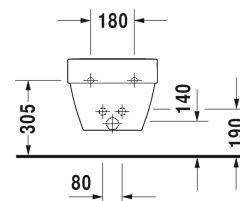

Vero Air Биде подвесное # 2274150000

| < 370 мм > |

Биде подвесное	Размеры	Вес	Номер заказа
с переливом, с плоскостью под смеситель, вкл. крепление Durafix			
Цвета			
00 Белый Alpin			
Вариант			
	370 x 570 мм	20,000 кг	2274150000
Справка			
Крепление Durafix для скрытого монтажа включено в поставку, Если не используется инсталляция, рекомендуется крепление # 006500			
Сантехническая керамика со специальным покрытием WonderGliss остается чистой и красивой в течение долгого времени. При заказе WonderGliss добавьте "1" на 11-м месте в артикуле модели.			
Принадлежности			
Трубчатый сифон для биде с удлиненной спускной трубой	1 1/4" мм	0,600 кг	005027
Крепление для подвесного биде и подвесного унитаза	Ø 12 x 180 мм	0,200 кг	006500

All drawings contain the necessary measurements which are subject to standard tolerances. They are stated in mm and are non-binding. Exact measurements, in particular for customised installation scenarios, can only be taken from the finished piece.