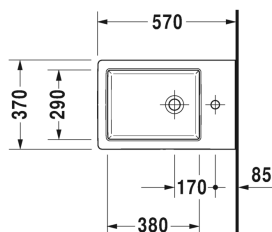

Vero Air Биде подвесное # 2274150000

| < 370 мм > |

Биде подвесное	Размеры	Вес	Номер заказа
с переливом, с плоскостью под смеситель, вкл. крепление Durafix			
Цвета			
00 Белый Alpin			
Вариант			
	370 x 570 мм	20,000 кг	2274150000
Справка			
Крепление Durafix для скрытого монтажа включено в поставку, Если не используется инсталляция, рекомендуется крепление # 006500			
Сантехническая керамика со специальным покрытием WonderGliss остается чистой и красивой в течение долгого времени. При заказе WonderGliss добавьте "1" на 11-м месте в артикуле модели.			
Принадлежности			
Трубчатый сифон для биде с удлиненной спускной трубой	1 1/4" мм	0,600 кг	005027
Крепление для подвесного биде и подвесного унитаза	Ø 12 x 180 мм	0,200 кг	006500

All drawings contain the necessary measurements which are subject to standard tolerances. They are stated in mm and are non-binding. Exact measurements, in particular for customised installation scenarios, can only be taken from the finished piece.