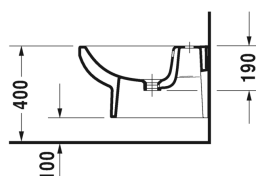

DuraStyle Basic Биде подвесное # 2279150000

|< 370 мм >|

Биде подвесное	Размеры	Вес	Номер заказа
с переливом, с плоскостью под смеситель			
Цвета			
00 Белый Alpin			
Вариант			
	370 x 540 мм	20,000 кг	2279150000
Сантехническая керамика со специальным покрытием WonderGliss остается чистой и красивой в течение долгого времени. При заказе WonderGliss добавьте "1" на 11-м месте в артикуле модели.			
Принадлежности			
Трубчатый сифон для биде с удлиненной спускной трубой	1 1/4" мм	0,600 кг	005027
Крепление для подвесного биде и подвесного унитаза	Ø 12 x 180 мм	0,200 кг	006500

All drawings contain the necessary measurements which are subject to standard tolerances. They are stated in mm and are non-binding. Exact measurements, in particular for customised installation scenarios, can only be taken from the finished piece.