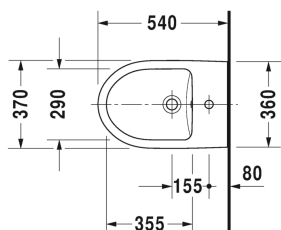

DuraStyle Basic Биде подвесное # 2279150000

|< 370 мм >|

Биде подвесное	Размеры	Вес	Номер заказа
с переливом, с плоскостью под смеситель			
Цвета			
00 Белый Alpin			
Вариант			
	370 x 540 мм	20,000 кг	2279150000
Сантехническая керамика со специальным покрытием WonderGliss остается чистой и красивой в течение долгого времени. При заказе WonderGliss добавьте "1" на 11-м месте в артикуле модели.			
Принадлежности			
Трубчатый сифон для биде с удлиненной спускной трубой	1 1/4" мм	0,600 кг	005027
Крепление для подвесного биде и подвесного унитаза	Ø 12 x 180 мм	0,200 кг	006500

All drawings contain the necessary measurements which are subject to standard tolerances. They are stated in mm and are non-binding. Exact measurements, in particular for customised installation scenarios, can only be taken from the finished piece.