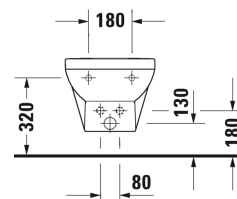

DuraStyle Basic Биде подвесное # 2279150000

|< 370 мм >|

Биде подвесное	Размеры	Вес	Номер заказа
с переливом, с плоскостью под смеситель			
Цвета			
00 Белый Alpin			
Вариант			
	370 x 540 мм	20,000 кг	2279150000
Сантехническая керамика со специальным покрытием WonderGliss остается чистой и красивой в течение долгого времени. При заказе WonderGliss добавьте "1" на 11-м месте в артикуле модели.			
Принадлежности			
Трубчатый сифон для биде с удлиненной спускной трубой	1 1/4" мм	0,600 кг	005027
Крепление для подвесного биде и подвесного унитаза	Ø 12 x 180 мм	0,200 кг	006500

All drawings contain the necessary measurements which are subject to standard tolerances. They are stated in mm and are non-binding. Exact measurements, in particular for customised installation scenarios, can only be taken from the finished piece.