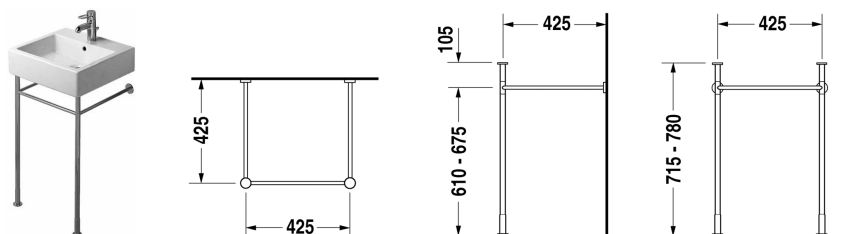

## Vero Металлическая консоль # 0030651000

Металлическая консоль	Размеры	Вес	Номер заказа
регулировка по высоте + 50 мм, für Waschtisch # 045450, 235050			
<b>Цвета</b>			
10 Хром			
<b>Вариант</b>			
хром		2,800 кг	0030651000
<b>Соответствующая продукция</b>			
Умывальник, умывальник для мебели с плоскостью под смеситель, глазуровка снизу, 500 x 470 мм	500 x 470 мм		045450
Умывальник, умывальник для мебели с плоскостью под смеситель, глазуровка снизу, 500 x 470 мм	500 x 470 мм		235050

All drawings contain the necessary measurements which are subject to standard tolerances. They are stated in mm and are non-binding. Exact measurements, in particular for customised installation scenarios, can only be taken from the finished piece.